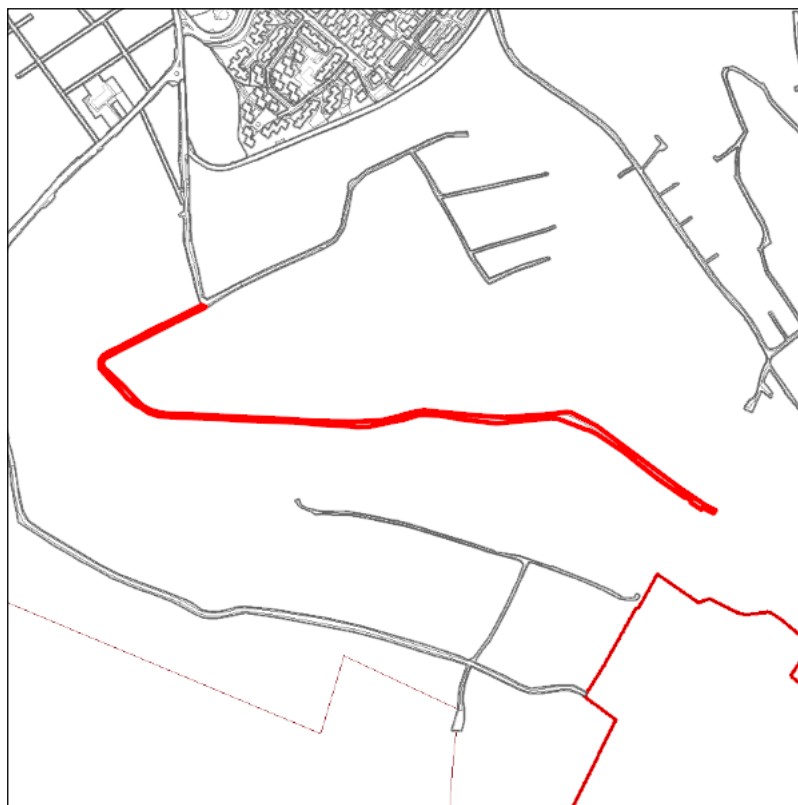

Suprafata imobil: 16611 mp

Cod postal:

Identificator imobil: 924

FISA SPATIULUI VERDE

1. SCHITA AMPLASAMENTULUI TERENULUI SPATIU VERDE:

2. DENUMIRE OBIECTIV: Strada Viile Budiului 1

3. DATE DESPRE TERENUL SPATIU VERDE: