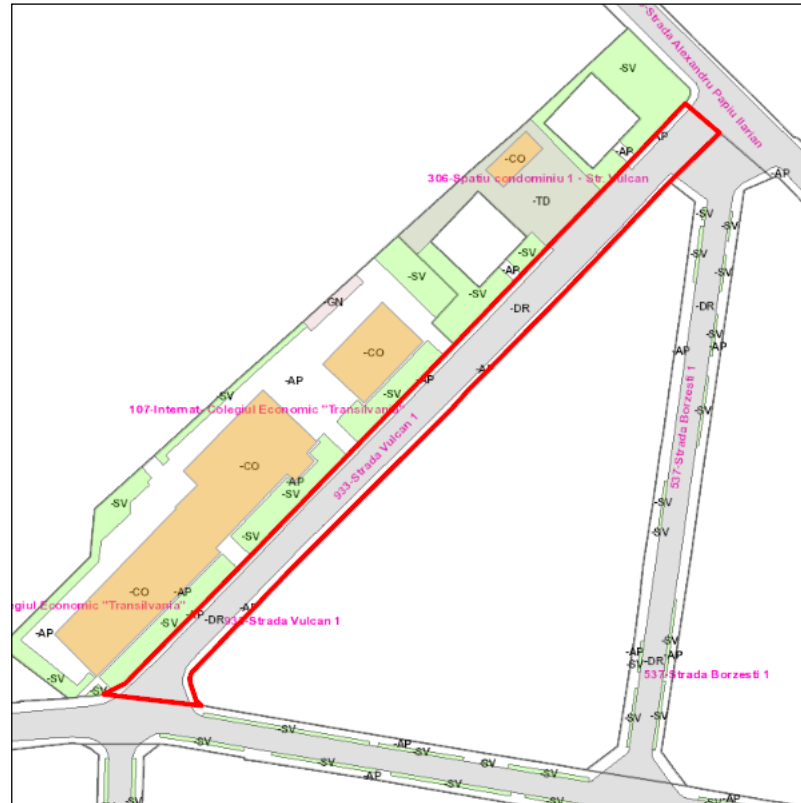

Judetul: Mures
 Localitatea: Targu Mures
 SIRUTA: 114328
 Identificator imobil: 933

Nr. cadastral imobil: 136732
 Nr. carte funciara: 136732
 Suprafata imobil: 2233 mp

Cod zona valorica:
 Cod zona protejata:
 Cod postal:

FISA SPATIULUI VERDE

1. SCHITA AMPLASAMENTULUI TERENULUI SPATIU VERDE:

2. DENUMIRE OBIECTIV: Strada Vulcan 1

3. DATE DESPRE TERENUL SPATIU VERDE:

Nr. crt.	Proprietar/ Detinator spatiu verde	Tip proprietate	Mod administrare	Categorie de folosinta	Reglementare urbanistica	Suprafata masurata [mp]		Total teren [mp]	Observatii
						Teren exclusiv	Teren indiviz.		
1	Mun. Targu Mures	L	A	DR		1629		1629	
2	Mun. Targu Mures	L	A	AP		247		247	
3	Mun. Targu Mures	L	A	AP		319		319	
4	Mun. Targu Mures	L	A	AP		38		38	
Total teren								2233	

4. CENTRALIZATOR SUPRAFETE:

Nr. crt.	Categorie de folosinta	Descriere	Suprafata [mp]	Procent [%]
1	AP	Acces pietonal	604	27.04
2	DR	Drumuri, trotuare, alei acces	1629	72.96
Total teren			2233	100
din care zona verde (SV + AF + ZC + PD)			0	0