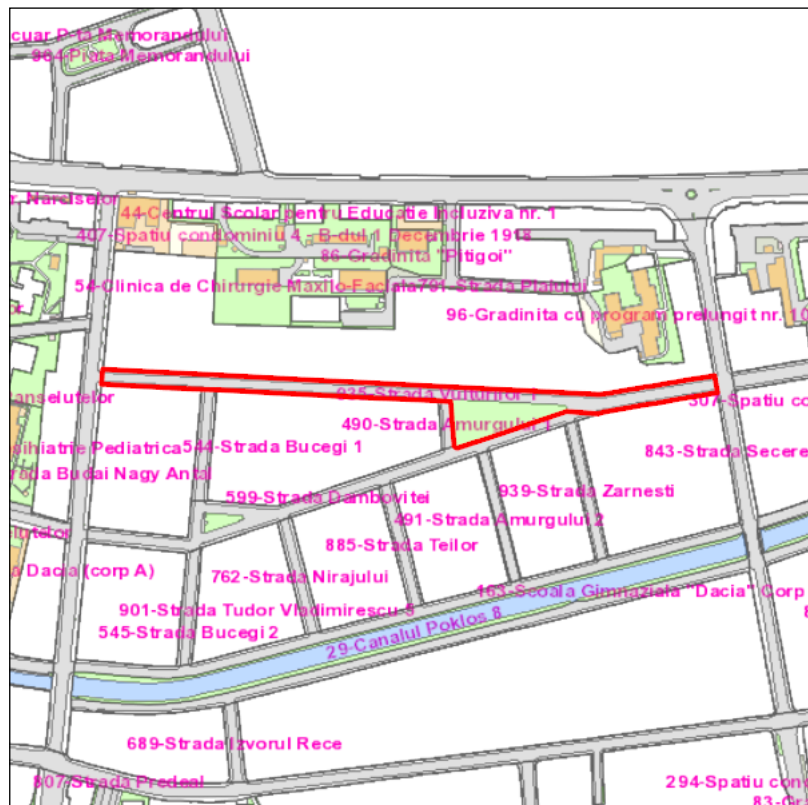

Judetul: Mures
Localitatea: Targu Mures
SIRUTA: 114328
Identificator imobil: 935

Nr. cadastral imobil: 136899, 136900
Nr. carte funciara: 136899, 136900
Suprafata imobil: 5583 mp

Cod zona valorica:
Cod zona protejata:
Cod postal:

FISA SPATIULUI VERDE

1. SCHITA AMPLASAMENTULUI TERENULUI SPATIU VERDE:

2. DENUMIRE OBIECTIV: Strada Vulturilor 1

3. DATE DESPRE TERENUL SPATIU VERDE:

Nr. crt.	Proprietar/ Detinator spatiu verde	Tip proprietate	Mod administrare	Categorie de folosinta	Reglementare urbanistica	Suprafata masurata [mp]		Total teren [mp]	Observatii
						Teren exclusiv	Teren indiviz.		
1	Mun. Targu Mures	L	A	SV		1461		1461	
2	Mun. Targu Mures	L	A	DR		2681		2681	
3	Mun. Targu Mures	L	A	AP		182		182	
4	Mun. Targu Mures	L	A	AP		296		296	
5	Mun. Targu Mures	L	A	AP		143		143	
6	Mun. Targu Mures	L	A	AP		819		819	
Total teren								5583	

4. CENTRALIZATOR SUPRAFETE:

Nr. crt.	Categorie de folosinta	Descriere	Suprafata [mp]	Procent [%]
1	AP	Acces pietonal	1440	25.80
2	DR	Drumuri, trotuare, alei acces	2681	48.02
3	SV	Spatiu verde	1461	26.18
Total teren			5583	100
din care zona verde (SV + AF + ZC + PD)			1461	26.18