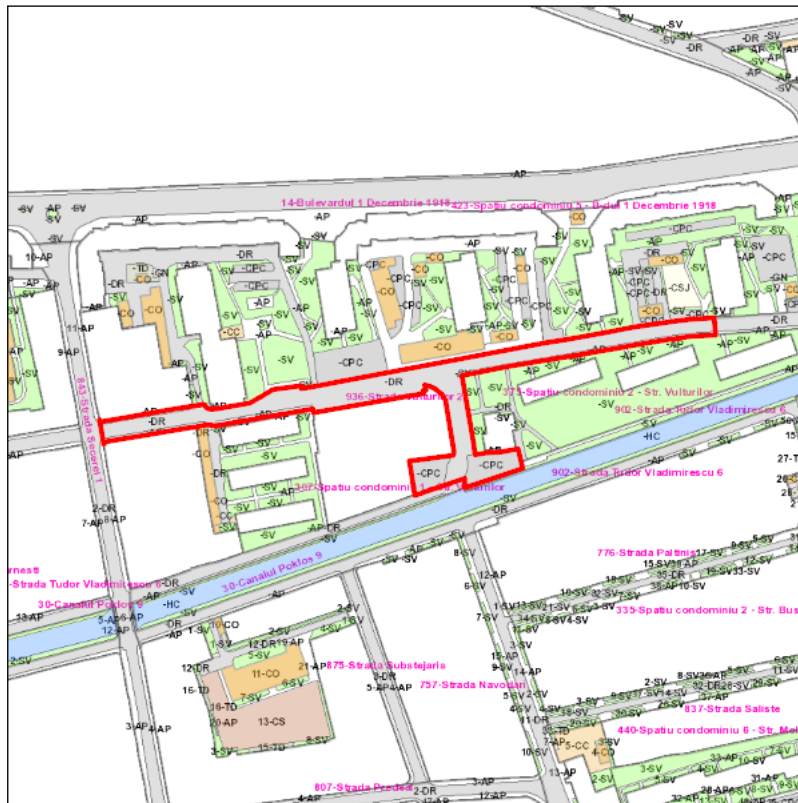

Judetul: Mures  
 Localitatea: Targu Mures  
 SIRUTA: 114328  
 Identificator imobil: 936

Nr. cadastral imobil: 136059  
 Nr. carte funciara:  
 Suprafata imobil: 5656 mp

Cod zona valorica:  
 Cod zona protejata:  
 Cod postal:

### 2. DENUMIRE OBIECTIV: Strada Vulturilor 2