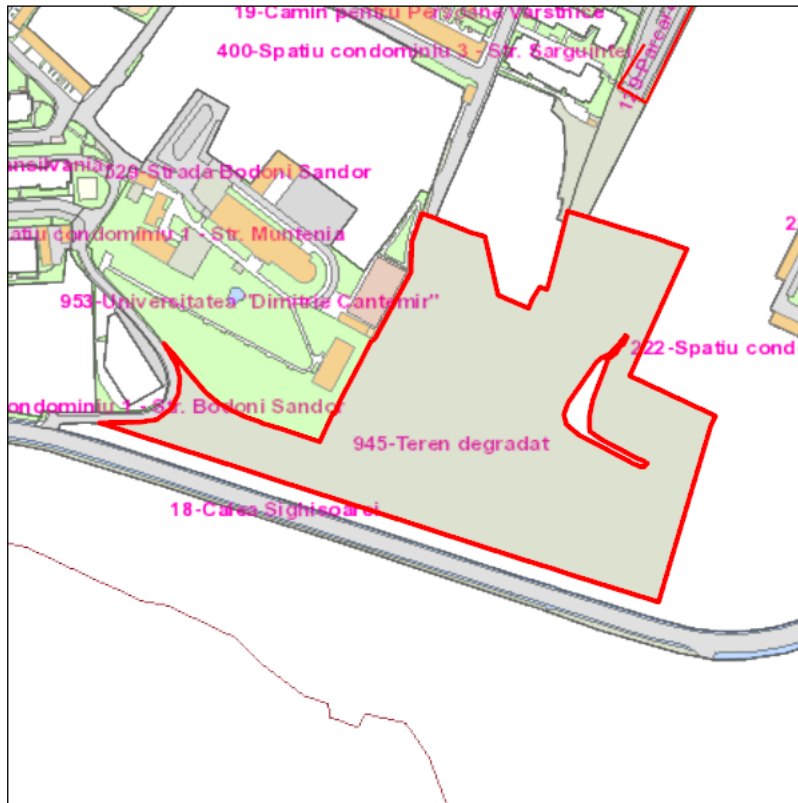

## FISA SPATIULUI VERDE

### 1. SCHITA AMPLASAMENTULUI TERENULUI SPATIU VERDE:

### 2. DENUMIRE OBIECTIV: Teren degradat, Calea Sighisoarei