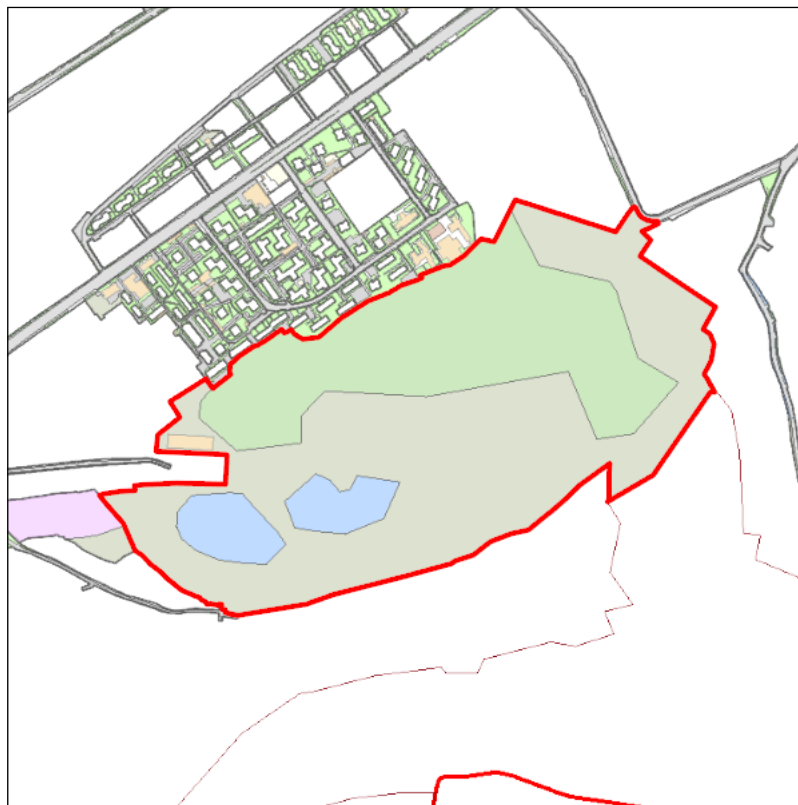

Judetul: Mures
Localitatea: Targu Mures
SIRUTA: 114328
Identificator imobil: 948

Nr. cadastral imobil:
Nr. carte funciara: 668 nr. top 545/3/1/1/1, 544,
545/3/1/2
Suprafata imobil: 521808 mp

Cod zona valorica:
Cod zona protejata:
Cod postal:

FISA SPATIULUI VERDE

1. SCHITA AMPLASAMENTULUI TERENULUI SPATIU VERDE:

2. DENUMIRE OBIECTIV: Teren in proprietatea municipiului, Str. Bega - Strada Sudului - Strada Bega

3. DATE DESPRE TERENUL SPATIU VERDE:

4. CENTRALIZATOR SUPRAFETE:

Nr. crt.	Categorie de folosinta	Descriere	Suprafata [mp]	Procent [%]
1	CO	Constructii	2223	0.43
2	HB	Lacuri	37454	7.18
3	PD	Paduri (masiv vegetal)	179629	34.42
4	TLN	Terenuri libere neproductive	302503	57.97
Total teren			521808	100
din care zona verde (SV + AF + ZC + PD)			179629	34.42