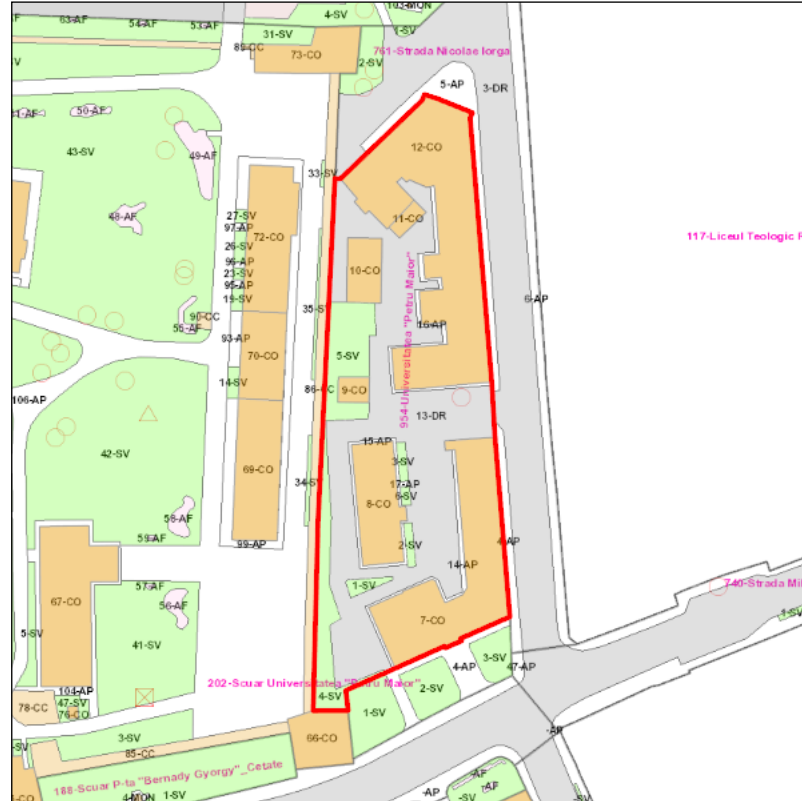

Judetul: Mures
Localitatea: Targu Mures
SIRUTA: 114328
Identificator imobil: 954

Nr. cadastral imobil: 122594
Nr. carte funciara: 122594
Suprafata imobil: 6534 mp

Cod zona valorica:
Cod zona protejata:
Cod postal:

FISA SPATIULUI VERDE

1. SCHITA AMPLASAMENTULUI TERENULUI SPATIU VERDE:

2. DENUMIRE OBIECTIV: Universitatea "Petru Maior", Str. Nicolae Balcescu, Nr. 1

3. DATE DESPRE TERENUL SPATIU VERDE:

Nr. crt.	Proprietar/ Detinator spatiu verde	Tip proprietate	Mod administrare	Categorie de folosinta	Reglementare urbanistica	Suprafata masurata [mp]		Total teren [mp]	Observatii
						Teren exclusiv	Teren indiviz.		
1	Statul Roman	N	A	SV		36		36	
2	Statul Roman	N	A	SV		27		27	
3	Statul Roman	N	A	SV		26		26	
4	Statul Roman	N	A	SV		328		328	
5	Statul Roman	N	A	SV		327		327	
6	Statul Roman	N	A	SV		12		12	
7	Statul Roman	N	A	CO		964		964	
8	Statul Roman	N	A	CO		378		378	
9	Statul Roman	N	A	CO		57		57	
10	Statul Roman	N	A	CO		162		162	
11	Statul Roman	N	A	CO		44		44	
12	Statul Roman	N	A	CO		1547		1547	
13	Statul Roman	N	A	DR		2374		2374	
14	Statul Roman	N	A	AP		75		75	
15	Statul Roman	N	A	AP		70		70	
16	Statul Roman	N	A	AP		103		103	
17	Statul Roman	N	A	AP		4		4	
Total teren								6534