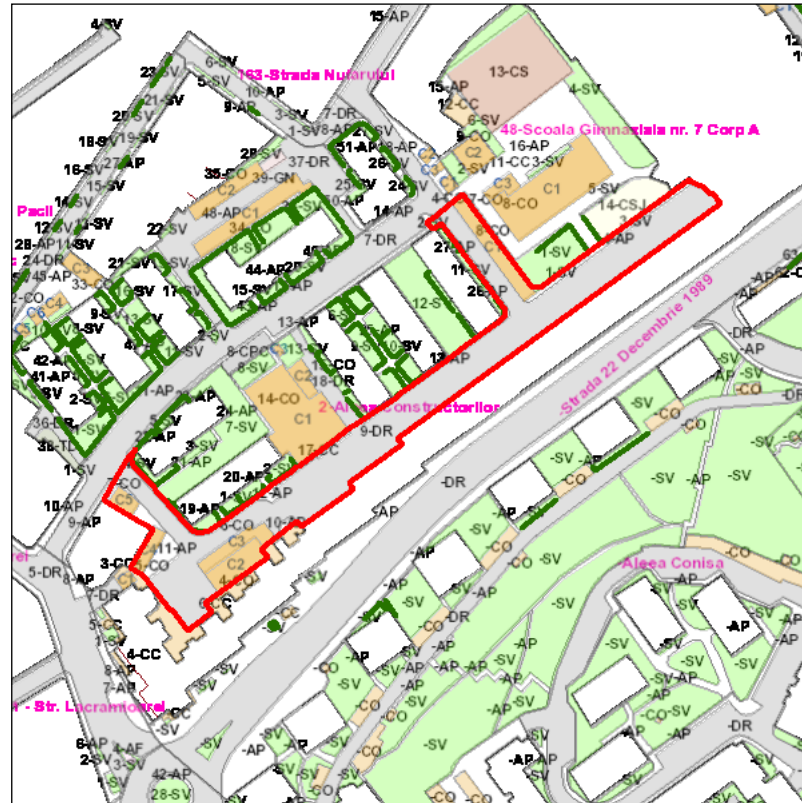

Judetul: Mures
 Localitatea: Targu Mures
 SIRUTA: 114328
 Identificator imobil: 2

Nr. cadastral imobil: 137392
 Nr. carte funciara: 137392
 Suprafata imobil: 5836 mp

Cod zona valorica:
 Cod zona protejata:
 Cod postal:

FISA SPATIULUI VERDE

1. SCHITA AMPLASAMENTULUI TERENULUI SPATIU VERDE:

2. DENUMIRE OBIECTIV: Aleea Constructorilor

3. DATE DESPRE TERENUL SPATIU VERDE:

Nr. crt.	Proprietar/ Detinator spatiu verde	Tip proprietate	Mod administrare	Categorie de folosinta	Reglementare urbanistica	Suprafata masurata [mp]		Total teren [mp]	Observatii
						Teren exclusiv	Teren indiviz.		
1	Mun. Targu Mures	L	A	SV		33		33	
2	Mun. Targu Mures	L	A	SV		11		11	
3	Mun. Targu Mures	L	A	SV		38		38	
4	Mun. Targu Mures	L	A	CO		227		227	
5	Mun. Targu Mures	L	A	CO		102		102	
6	Mun. Targu Mures	L	A	CO		175		175	
7	Mun. Targu Mures	L	A	CO		77		77	
8	Mun. Targu Mures	L	A	CO		272		272	
9	Mun. Targu Mures	L	A	DR		4144		4144	
10	Mun. Targu Mures	L	A	AP		18		18	
11	Mun. Targu Mures	L	A	AP		209		209	
12	Mun. Targu Mures	L	A	AP		204		204	
13	Mun. Targu Mures	L	A	AP		170		170	
14	Mun. Targu Mures	L	A	AP		155		155	
Total teren								5836	

4. CENTRALIZATOR SUPRAFETE:

Nr. crt.	Categorie de folosinta	Descriere	Suprafata [mp]	Procent [%]
1	AP	Acces pietonal	755	12.94
2	CO	Constructii	854	14.63
3	DR	Drumuri, trotuare, alei acces	4144	71.02
4	SV	Spatiu verde	83	1.42
Total teren			5836	100
din care zona verde (SV + AF + ZC + PD)			83	1.42