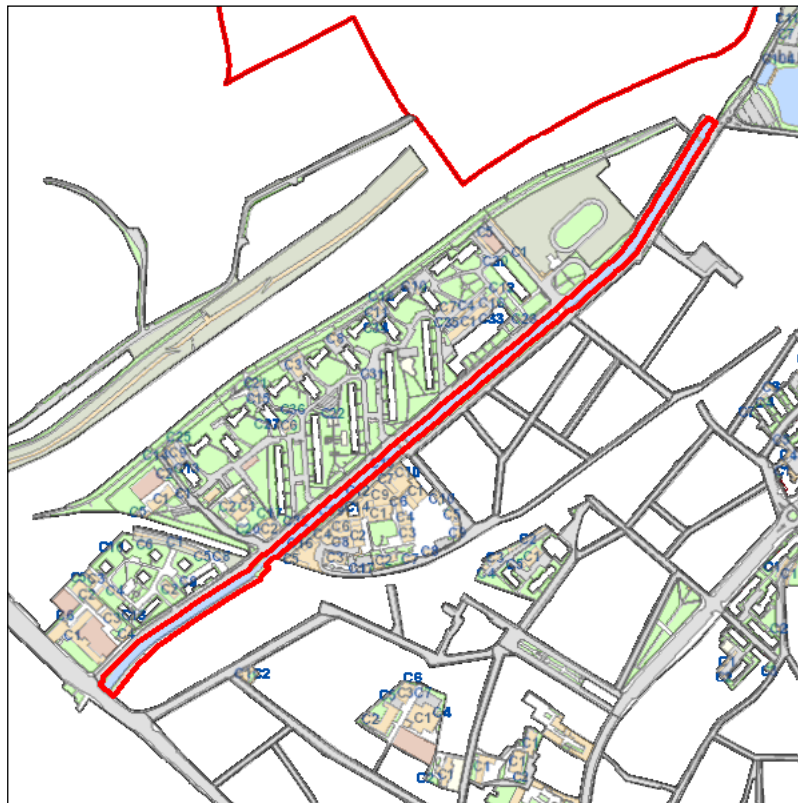

Judetul: Mures
Localitatea: Targu Mures
SIRUTA: 114328
Identificator imobil: 10

Nr. cadastral imobil:
Nr. carte funciara:
Suprafata imobil: 25754 mp

Cod zona valorica:
Cod zona protejata:
Cod postal:

FISA SPATIULUI VERDE

1. SCHITA AMPLASAMENTULUI TERENULUI SPATIU VERDE:

2. DENUMIRE OBIECTIV: Canalul Turbinei

3. DATE DESPRE TERENUL SPATIU VERDE:

Nr. crt.	Proprietar/ Detinator spatiu verde	Tip proprietate	Mod administrare	Categorie de folosinta	Reglementare urbanistica	Suprafata masurata [mp]		Total teren [mp]	Observatii
						Teren exclusiv	Teren indiviz.		
1	Mun. Targu Mures	L	A	SV		4		4	
2	Mun. Targu Mures	L	A	SV		625		625	
3	Mun. Targu Mures	L	A	SV		147		147	
4	Mun. Targu Mures	L	A	SV		1485		1485	
5	Mun. Targu Mures	L	A	SV		586		586	
6	Mun. Targu Mures	L	A	SV		879		879	
7	Mun. Targu Mures	L	A	SV		873		873	
8	Mun. Targu Mures	L	A	SV		105		105	
9	Mun. Targu Mures	L	A	CC		83		83	
10	Mun. Targu Mures	L	A	CC		23		23	
11	Mun. Targu Mures	L	A	DR		665		665	
12	Mun. Targu Mures	L	A	DR		216		216	
13	Mun. Targu Mures	L	A	HC		8617		8617	
14	Mun. Targu Mures	L	A	HC		4608		4608	
15	Mun. Targu Mures	L	A	HC		4745		4745	
16	Mun. Targu Mures	L	A	HC		584		584	
17	Mun. Targu Mures	L	A	AP		1168		1168	
18	Mun. Targu Mures	L	A	AP		48		48	
19	Mun. Targu Mures	L	A	AP		47		47