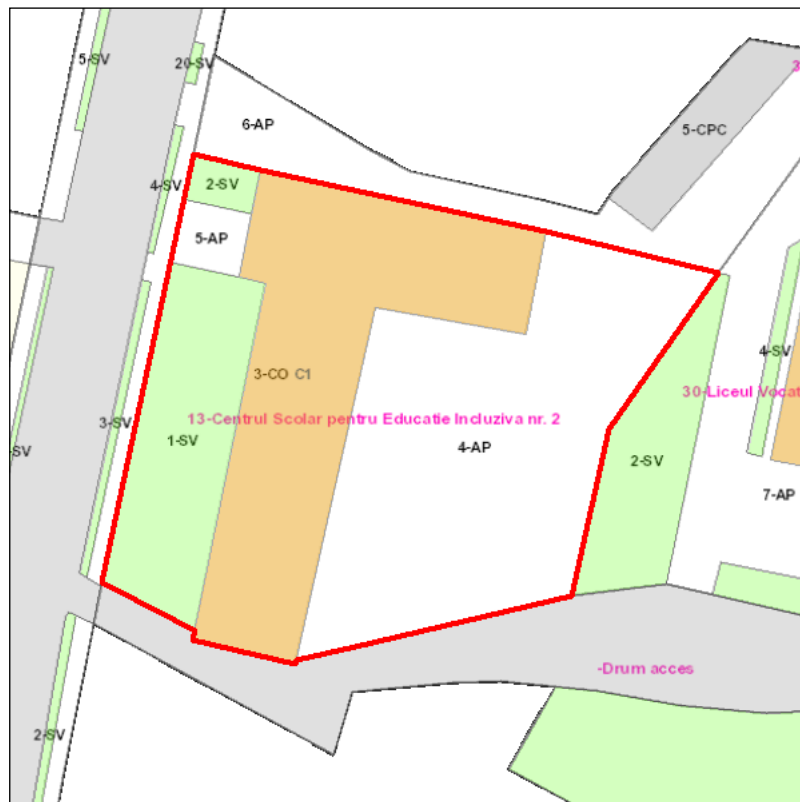

Judetul: Mures  
 Localitatea: Targu Mures  
 SIRUTA: 114328  
 Identificator imobil: 13

Nr. cadastral imobil:  
 Nr. carte funciara:  
 Suprafata imobil: 1971 mp

Cod zona valorica:  
 Cod zona protejata:  
 Cod postal:

## FISA SPATIULUI VERDE

### 1. SCHITA AMPLASAMENTULUI TERENULUI SPATIU VERDE:

### 4. CENTRALIZATOR SUPRAFETE:

Nr. crt.	Categorie de folosinta	Descriere	Suprafata [mp]	Procent [%]
1	AP	Acces pietonal	941	47.75
2	CO	Constructii	680	34.48
3	SV	Spatiu verde	350	17.76
Total teren			1971	100
din care zona verde (SV + AF + ZC + PD)			350	17.76