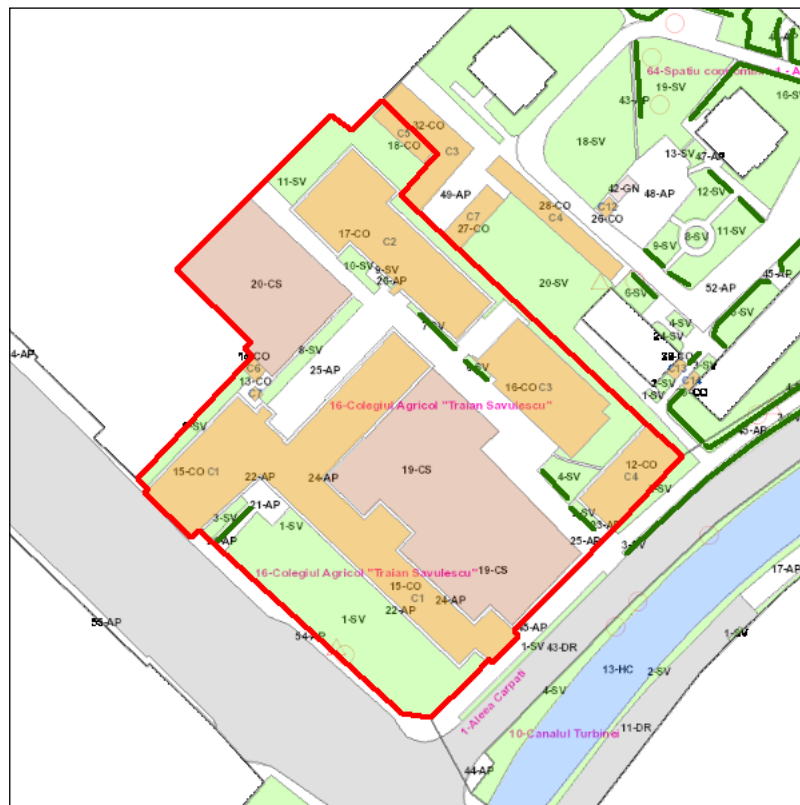

Judetul: Mures  
 Localitatea: Targu Mures  
 SIRUTA: 114328  
 Identificator imobil: 16

Nr. cadastral imobil: 124853  
 Nr. carte funciara: 124853  
 Suprafata imobil: 12046 mp

Cod zona valorica:  
 Cod zona protejata:  
 Cod postal:

## FISA SPATIULUI VERDE

### 1. SCHITA AMPLASAMENTULUI TERENULUI SPATIU VERDE: