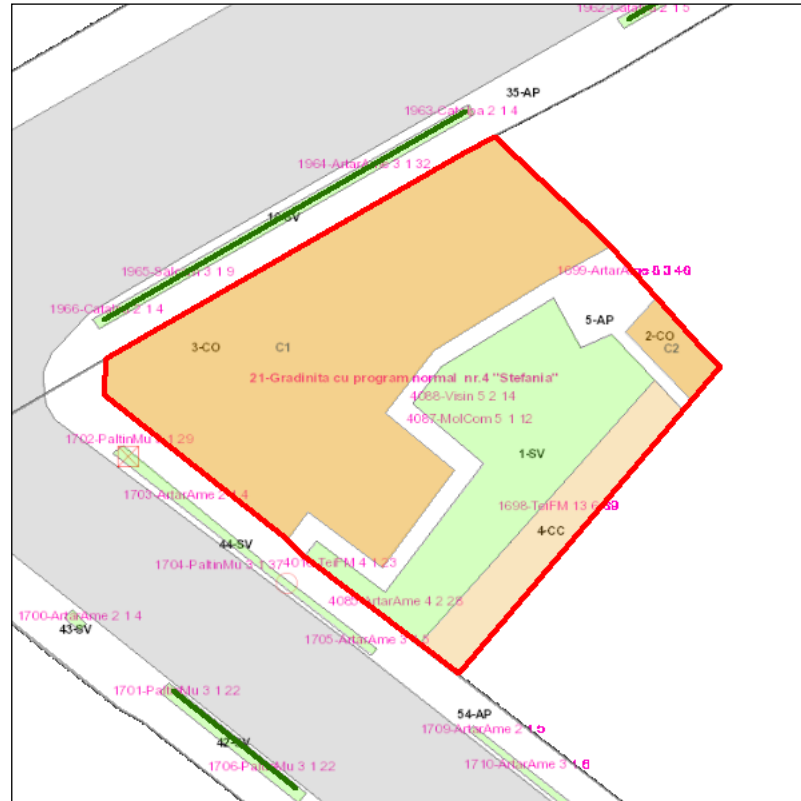

Judetul: Mures  
Localitatea: Targu Mures  
SIRUTA: 114328  
Identificator imobil: 21

Nr. cadastral imobil: 128752  
Nr. carte funciara: 128752  
Suprafata imobil: 591 mp

Cod zona valorica:  
Cod zona protejata:  
Cod postal:

## FISA SPATIULUI VERDE

### 1. SCHITA AMPLASAMENTULUI TERENULUI SPATIU VERDE:

### 2. DENUMIRE OBIECTIV: Gradinita cu program normal nr.4 "Stefania", Str. Mihai Eminescu, Nr. 62