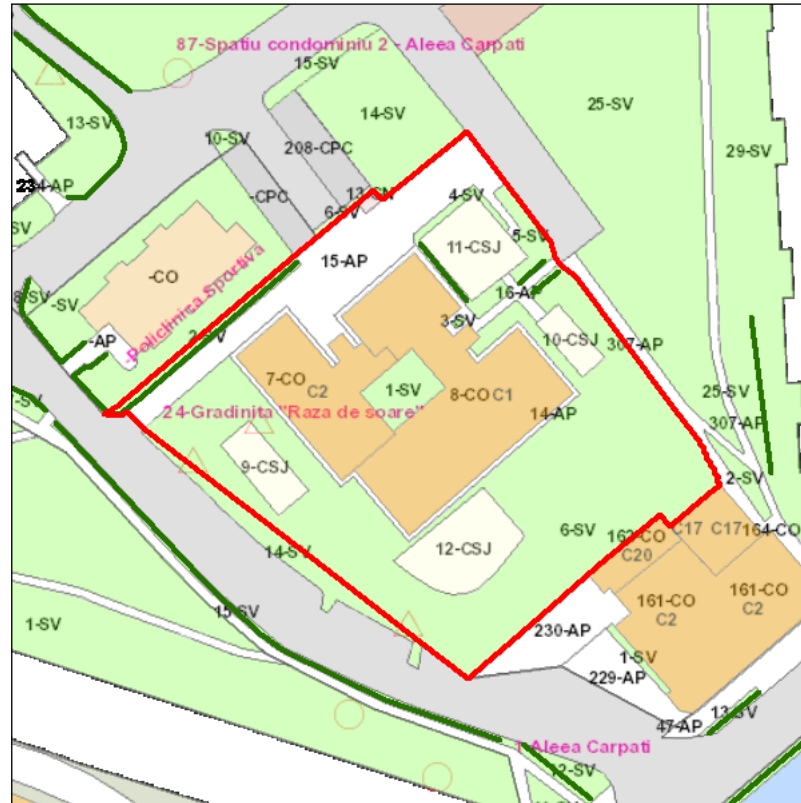

Judetul: Mures  
 Localitatea: Targu Mures  
 SIRUTA: 114328  
 Identificator imobil: 24

Nr. cadastral imobil:  
 Nr. carte funciara:  
 Suprafata imobil: 4740 mp

Cod zona valorica:  
 Cod zona protejata:  
 Cod postal:

## FISA SPATIULUI VERDE

### 1. SCHITA AMPLASAMENTULUI TERENULUI SPATIU VERDE:

### 2. DENUMIRE OBIECTIV: Gradinuta "Raza de soare", Aleea Carpati, Nr. 5