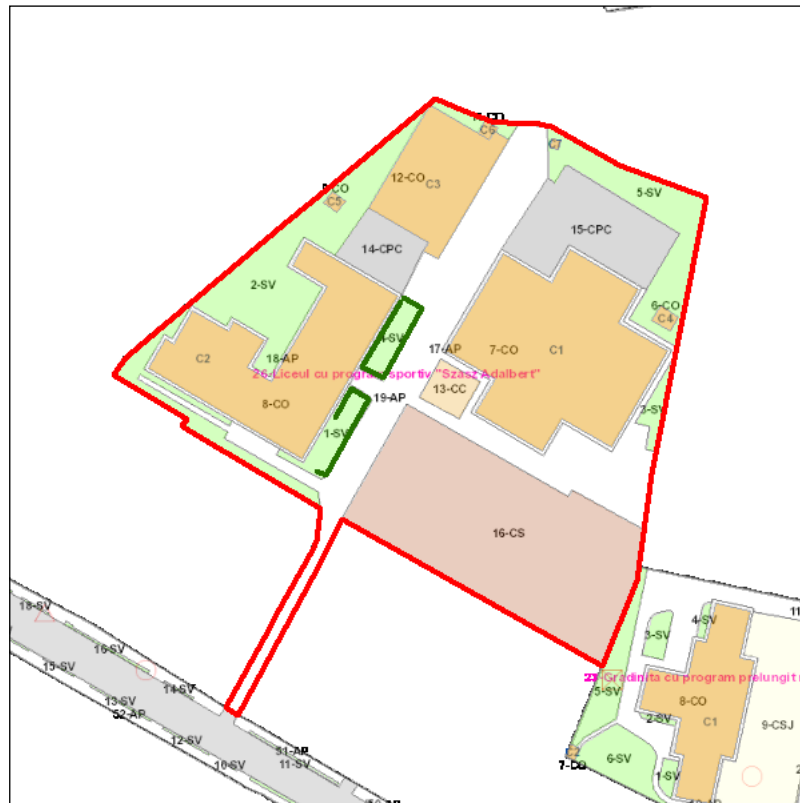

Judetul: Mures
 Localitatea: Targu Mures
 SIRUTA: 114328
 Identificator imobil: 26

Nr. cadastral imobil: 124232
 Nr. carte funciara: 124232
 Suprafata imobil: 11537 mp

Cod zona valorica:
 Cod zona protejata:
 Cod postal:

FISA SPATIULUI VERDE

1. SCHITA AMPLASAMENTULUI TERENULUI SPATIU VERDE:

2. DENUMIRE OBIECTIV: Liceul cu program sportiv "Szasz Adalbert", Str. Pavel Chinezu, Nr. 9A

3. DATE DESPRE TERENUL SPATIU VERDE:

Nr. crt.	Proprietar/ Detinator spatiu verde	Tip proprietate	Mod administrare	Categorie de folosinta	Reglementare urbanistica	Suprafata masurata [mp]		Total teren [mp]	Observatii
						Teren exclusiv	Teren indiviz.		
1	Mun. Targu Mures	L	A	SV		166		166	
2	Mun. Targu Mures	L	A	SV		1196		1196	
3	Mun. Targu Mures	L	A	SV		71		71	
4	Mun. Targu Mures	L	A	SV		134		134	
5	Mun. Targu Mures	L	A	SV		544		544	
6	Mun. Targu Mures	L	A	CO		22		22	
7	Mun. Targu Mures	L	A	CO		1628		1628	
8	Mun. Targu Mures	L	A	CO		1251		1251	
9	Mun. Targu Mures	L	A	CO		14		14	
10	Mun. Targu Mures	L	A	CO		5		5	
11	Mun. Targu Mures	L	A	CO		11		11	
12	Mun. Targu Mures	L	A	CO		632		632	
13	Mun. Targu Mures	L	A	CC		116		116	
14	Mun. Targu Mures	L	A	CPC		253		253	
15	Mun. Targu Mures	L	A	CPC		679		679	
16	Mun. Targu Mures	L	A	CS		2289		2289	
17	Mun. Targu Mures	L	A	AP		151		151	
18	Mun. Targu Mures	L	A	AP		174		174	
19	Mun. Targu Mures	L	A	AP		2200		2200	

Total teren	11537	
-------------	-------	--

4. CENTRALIZATOR SUPRAFETE:

Nr. crt.	Categorie de folosinta	Descriere	Suprafata [mp]	Procent [%]
1	AP	Acces pietonal	2525	21.88
2	CC	Curti	116	1.01
3	CO	Constructii	3563	30.89
4	CPC	Parcare amenajata	932	8.08
5	CS	Teren sport	2289	19.84
6	SV	Spatiu verde	2111	18.30
Total teren			11537	100
din care zona verde (SV + AF + ZC + PD)			2111	18.30