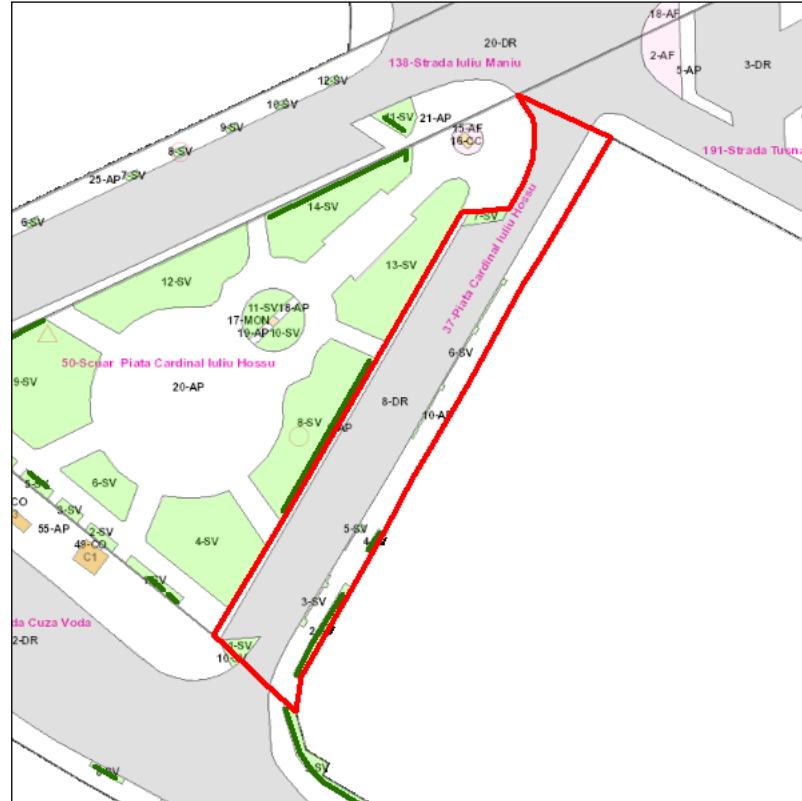

Judetul: Mures  
 Localitatea: Targu Mures  
 SIRUTA: 114328  
 Identificator imobil: 37

Nr. cadastral imobil: 136788  
 Nr. carte funciara: 136788  
 Suprafata imobil: 893 mp

Cod zona valorica:  
 Cod zona protejata:  
 Cod postal:

## FISA SPATIULUI VERDE

### 1. SCHITA AMPLASAMENTULUI TERENULUI SPATIU VERDE:

### 2. DENUMIRE OBIECTIV: Piata Cardinal Iuliu Hossu