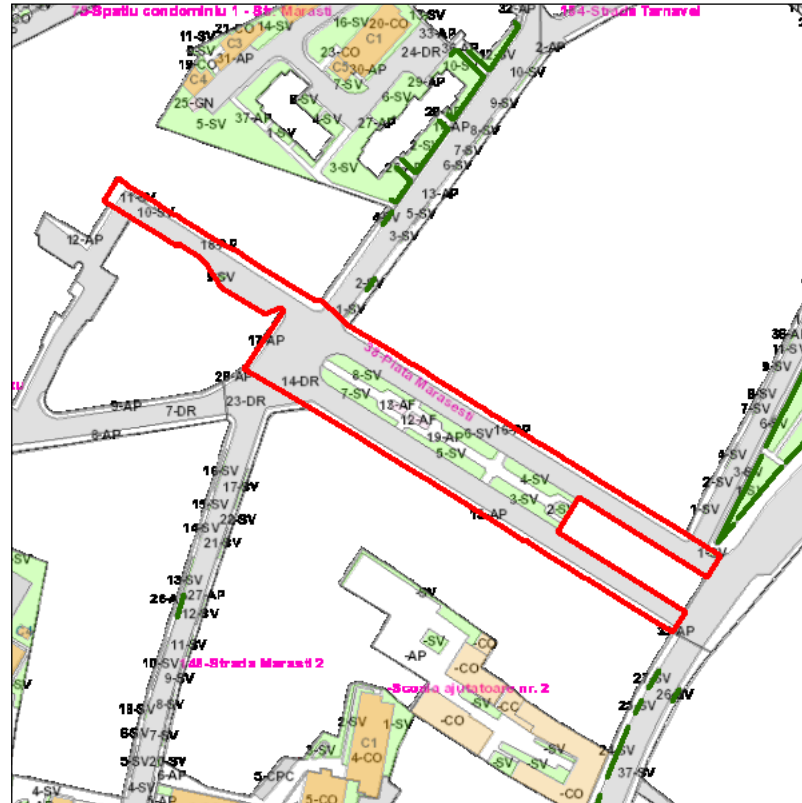

Judetul: Mures
 Localitatea: Targu Mures
 SIRUTA: 114328
 Identificator imobil: 38

Nr. cadastral imobil: 135293,135292
 Nr. carte funciara: 135293,135292
 Suprafata imobil: 8274 mp

Cod zona valorica:
 Cod zona protejata:
 Cod postal:

FISA SPATIULUI VERDE

1. SCHITA AMPLASAMENTULUI TERENULUI SPATIU VERDE:

2. DENUMIRE OBIECTIV: Piata Marasesti

3. DATE DESPRE TERENUL SPATIU VERDE:

Nr. crt.	Proprietar/ Detinator spatiu verde	Tip proprietate	Mod administrare	Categorie de folosinta	Reglementare urbanistica	Suprafata masurata [mp]		Total teren [mp]	Observatii
						Teren exclusiv	Teren indiviz.		
1	Mun. Targu Mures	L	A	SV		12		12	
2	Mun. Targu Mures	L	A	SV		36		36	
3	Mun. Targu Mures	L	A	SV		164		164	
4	Mun. Targu Mures	L	A	SV		156		156	
5	Mun. Targu Mures	L	A	SV		176		176	
6	Mun. Targu Mures	L	A	SV		175		175	
7	Mun. Targu Mures	L	A	SV		183		183	
8	Mun. Targu Mures	L	A	SV		184		184	
9	Mun. Targu Mures	L	A	SV		11		11	
10	Mun. Targu Mures	L	A	SV		1		1	
11	Mun. Targu Mures	L	A	SV		7		7	
12	Mun. Targu Mures	L	A	AF		32		32	
13	Mun. Targu Mures	L	A	AF		24		24	
14	Mun. Targu Mures	L	A	DR		4960		4960	
15	Mun. Targu Mures	L	A	AP		485		485	
16	Mun. Targu Mures	L	A	AP		534		534	
17	Mun. Targu Mures	L	A	AP		80		80	
18	Mun. Targu Mures	L	A	AP		384		384	
19	Mun. Targu Mures	L	A	AP		672		672	

Total teren	8274	
-------------	------	--

4. CENTRALIZATOR SUPRAFETE:

Nr. crt.	Categorie de folosinta	Descriere	Suprafata [mp]	Procent [%]
1	AF	Amenajare floricola	56	0.68
2	AP	Acces pietonal	2154	26.04
3	DR	Drumuri, trotuare, alei acces	4960	59.94
4	SV	Spatiu verde	1104	13.34
Total teren			8274	100
din care zona verde (SV + AF + ZC + PD)			1160	14.02