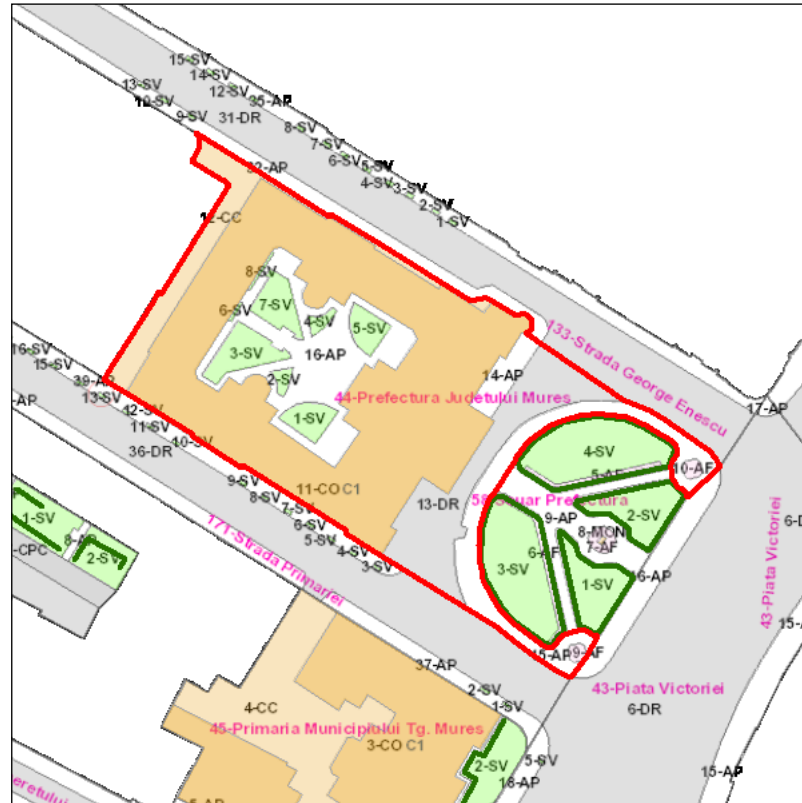

Judetul: Mures  
 Localitatea: Targu Mures  
 SIRUTA: 114328  
 Identificator imobil: 44

Nr. cadastral imobil:  
 Nr. carte funciara:  
 Suprafata imobil: 4167 mp

Cod zona valorica:  
 Cod zona protejata:  
 Cod postal:

## FISA SPATIULUI VERDE

### 1. SCHITA AMPLASAMENTULUI TERENULUI SPATIU VERDE: