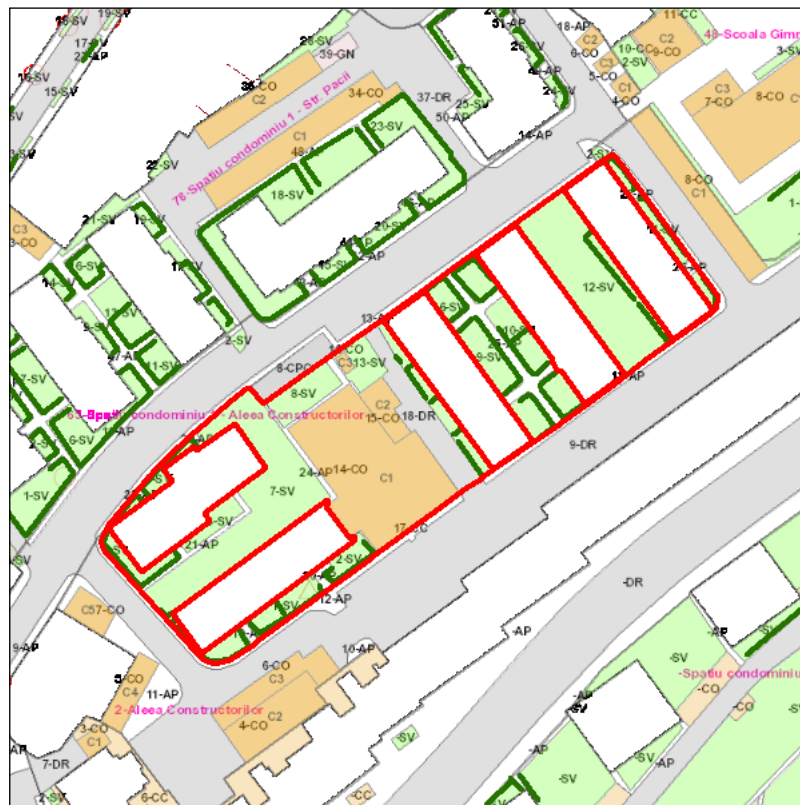

Judetul: Mures
 Localitatea: Targu Mures
 SIRUTA: 114328
 Identificator imobil: 65

Nr. cadastral imobil:
 Nr. carte funciara:
 Suprafata imobil: 4298 mp

Cod zona valorica:
 Cod zona protejata:
 Cod postal:

FISA SPATIULUI VERDE

1. SCHITA AMPLASAMENTULUI TERENULUI SPATIU VERDE:

2. DENUMIRE OBIECTIV: Spatiu condominiu 1 - Aleea Constructorilor

3. DATE DESPRE TERENUL SPATIU VERDE:

Nr. crt.	Proprietar/ Detinator spatiu verde	Tip proprietate	Mod administrare	Categorie de folosinta	Reglementare urbanistica	Suprafata masurata [mp]		Total teren [mp]	Observatii
						Teren exclusiv	Teren indiviz.		
1	Mun. Targu Mures	L	A	SV		108		108	
2	Mun. Targu Mures	L	A	SV		70		70	
3	Mun. Targu Mures	L	A	SV		70		70	
4	Mun. Targu Mures	L	A	SV		103		103	
5	Mun. Targu Mures	L	A	SV		52		52	
6	Mun. Targu Mures	L	A	SV		275		275	
7	Mun. Targu Mures	L	A	SV		781		781	
8	Mun. Targu Mures	L	A	SV		130		130	
9	Mun. Targu Mures	L	A	SV		128		128	
10	Mun. Targu Mures	L	A	SV		128		128	
11	Mun. Targu Mures	L	A	SV		53		53	
12	Mun. Targu Mures	L	A	SV		841		841	
13	Mun. Targu Mures	L	A	SV		88		88	
14	Mun. Targu Mures	L	A	CO		813		813	
15	Mun. Targu Mures	L	A	CO		89		89	
16	Mun. Targu Mures	L	A	CO		12		12	
17	Mun. Targu Mures	L	A	CC		9		9	
18	Mun. Targu Mures	L	A	DR		246		246	
19	Mun. Targu Mures	L	A	AP		11		11	

4. CENTRALIZATOR SUPRAFETE:

Nr. crt.	Categorie de folosinta	Descriere	Suprafata [mp]	Procent [%]
1	AP	Acces pietonal	302	7.03
2	CC	Curti	9	0.21
3	CO	Constructii	914	21.26
4	DR	Drumuri, trotuare, alei acces	246	5.72
5	SV	Spatiu verde	2827	65.78
Total teren			4298	100
din care zona verde (SV + AF + ZC + PD)			2827	65.78