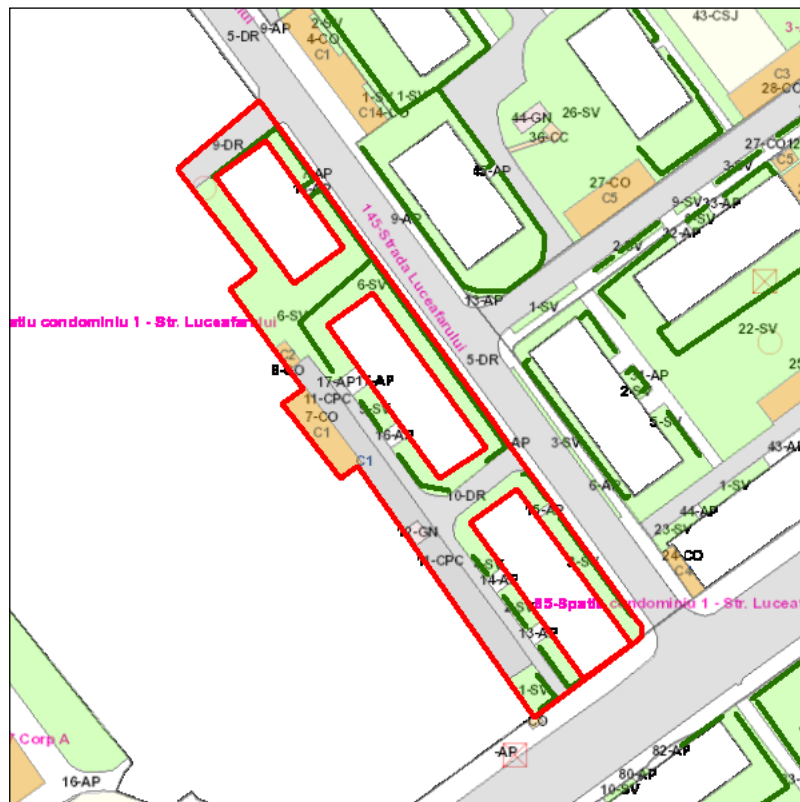

Judetul: Mures  
 Localitatea: Targu Mures  
 SIRUTA: 114328  
 Identificator imobil: 85

Nr. cadastral imobil:  
 Nr. carte funciara:  
 Suprafata imobil: 2396 mp

Cod zona valorica:  
 Cod zona protejata:  
 Cod postal:

## FISA SPATIULUI VERDE

### 1. SCHITA AMPLASAMENTULUI TERENULUI SPATIU VERDE: