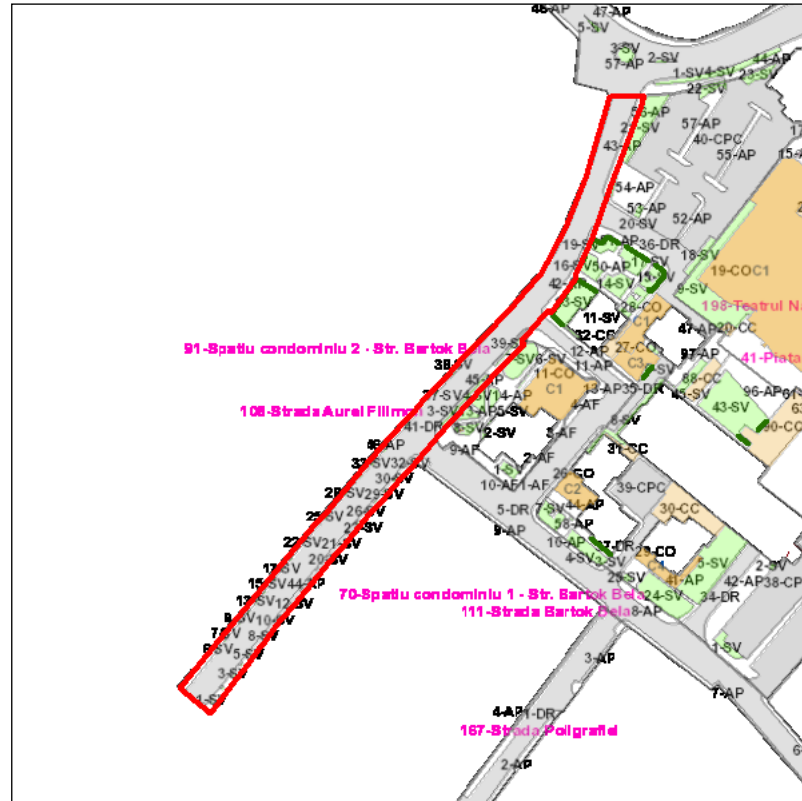

Judetul: Mures
 Localitatea: Targu Mures
 SIRUTA: 114328
 Identificator imobil: 108

Nr. cadastral imobil: 136251
 Nr. carte funciara: 136251
 Suprafata imobil: 4154 mp

Cod zona valorica:
 Cod zona protejata:
 Cod postal:

FISA SPATIULUI VERDE

1. SCHITA AMPLASAMENTULUI TERENULUI SPATIU VERDE:

2. DENUMIRE OBIECTIV: Strada Aurel Filimon

3. DATE DESPRE TERENUL SPATIU VERDE:

Nr. crt.	Proprietar/ Detinator spatiu verde	Tip proprietate	Mod administrare	Categorie de folosinta	Reglementare urbanistica	Suprafata masurata [mp]		Total teren [mp]	Observatii
						Teren exclusiv	Teren indiviz.		
1	Mun. Targu Mures	L	A	SV		1		1	
2	Mun. Targu Mures	L	A	SV		1		1	
3	Mun. Targu Mures	L	A	SV		1		1	
4	Mun. Targu Mures	L	A	SV		1		1	
5	Mun. Targu Mures	L	A	SV		1		1	
6	Mun. Targu Mures	L	A	SV		1		1	
7	Mun. Targu Mures	L	A	SV		1		1	
8	Mun. Targu Mures	L	A	SV		1		1	
9	Mun. Targu Mures	L	A	SV		1		1	
10	Mun. Targu Mures	L	A	SV		1		1	
11	Mun. Targu Mures	L	A	SV		1		1	
12	Mun. Targu Mures	L	A	SV		1		1	
13	Mun. Targu Mures	L	A	SV		1		1	
14	Mun. Targu Mures	L	A	SV		1		1	
15	Mun. Targu Mures	L	A	SV		1		1	
16	Mun. Targu Mures	L	A	SV		1		1	
17	Mun. Targu Mures	L	A	SV		1		1	
18	Mun. Targu Mures	L	A	SV		1		1	
19	Mun. Targu Mures	L	A	SV		1		1	

4. CENTRALIZATOR SUPRAFETE:

Nr. crt.	Categorie de folosinta	Descriere	Suprafata [mp]	Procent [%]
1	AP	Acces pietonal	1118	26.92
2	DR	Drumuri, trotuare, alei acces	2942	70.82
3	SV	Spatiu verde	94	2.26
Total teren			4154	100
din care zona verde (SV + AF + ZC + PD)			94	2.26