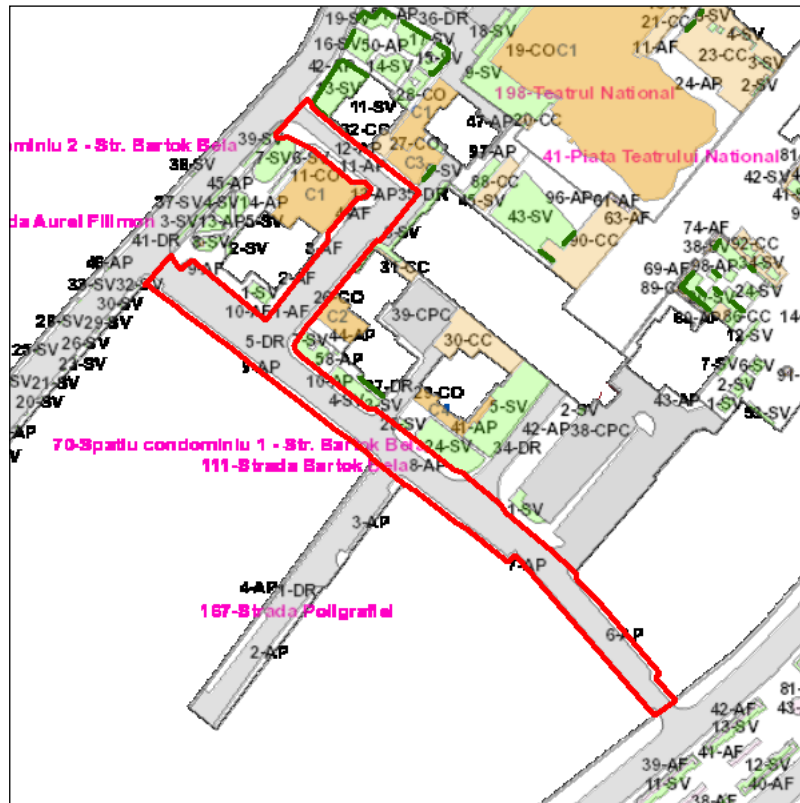

Judetul: Mures  
 Localitatea: Targu Mures  
 SIRUTA: 114328  
 Identificator imobil: 111

Nr. cadastral imobil: 136043, 136044, 137065  
 Nr. carte funciara: 136043, 136044, 137065  
 Suprafata imobil: 4045 mp

### 2. DENUMIRE OBIECTIV: Strada Bartok Bela