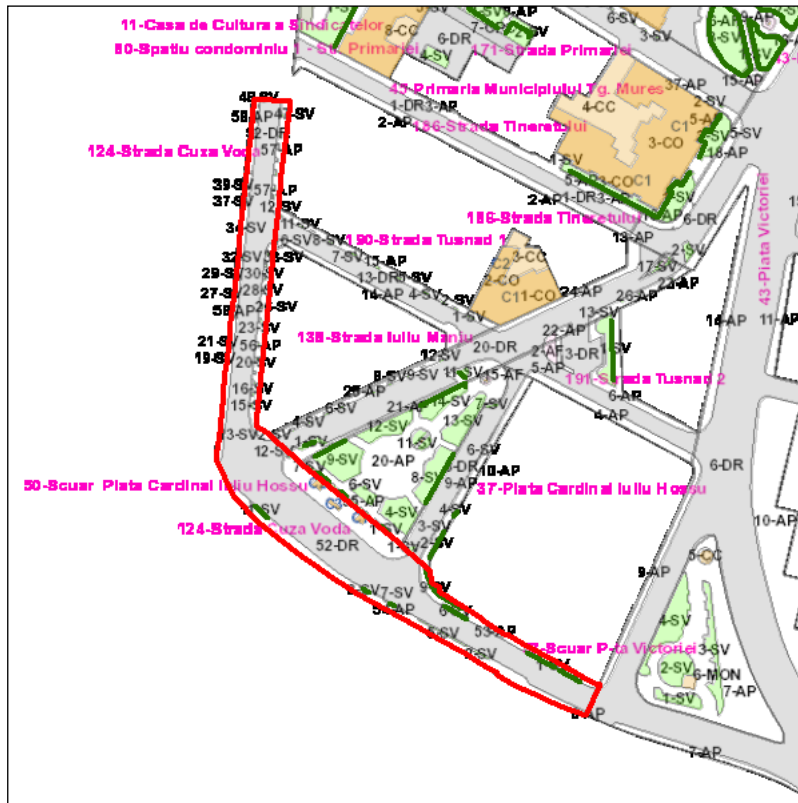

Judetul: Mures
 Localitatea: Targu Mures
 SIRUTA: 114328
 Identificator imobil: 124

Nr. cadastral imobil: 135137
 Nr. carte funciara: 135137
 Suprafata imobil: 5263 mp

Cod zona valorica:
 Cod zona protejata:
 Cod postal:

FISA SPATIULUI VERDE

1. SCHITA AMPLASAMENTULUI TERENULUI SPATIU VERDE:

2. DENUMIRE OBIECTIV: Strada Cuza Voda

3. DATE DESPRE TERENUL SPATIU VERDE:

Nr. crt.	Proprietar/ Detinator spatiu verde	Tip proprietate	Mod administrare	Categorie de folosinta	Reglementare urbanistica	Suprafata masurata [mp]		Total teren [mp]	Observatii
						Teren exclusiv	Teren indiviz.		
1	Mun. Targu Mures	L	A	SV		21		21	
2	Mun. Targu Mures	L	A	SV		6		6	
3	Mun. Targu Mures	L	A	SV		1		1	
4	Mun. Targu Mures	L	A	SV		1		1	
5	Mun. Targu Mures	L	A	SV		14		14	
6	Mun. Targu Mures	L	A	SV		11		11	
7	Mun. Targu Mures	L	A	SV		8		8	
8	Mun. Targu Mures	L	A	SV		4		4	
9	Mun. Targu Mures	L	A	SV		28		28	
10	Mun. Targu Mures	L	A	SV		3		3	
11	Mun. Targu Mures	L	A	SV		8		8	
12	Mun. Targu Mures	L	A	SV		1		1	
13	Mun. Targu Mures	L	A	SV		1		1	
14	Mun. Targu Mures	L	A	SV		0		0	
15	Mun. Targu Mures	L	A	SV		2		2	
16	Mun. Targu Mures	L	A	SV		2		2	
17	Mun. Targu Mures	L	A	SV		1		1	
18	Mun. Targu Mures	L	A	SV		1		1	
19	Mun. Targu Mures	L	A	SV		1		1	

4. CENTRALIZATOR SUPRAFETE:

Nr. crt.	Categorie de folosinta	Descriere	Suprafata [mp]	Procent [%]
1	AP	Acces pietonal	1766	33.56
2	CO	Constructii	30	0.57
3	DR	Drumuri, trotuare, alei acces	3325	63.19
4	SV	Spatiu verde	141	2.69
Total teren			5263	100
din care zona verde (SV + AF + ZC + PD)			141	2.69