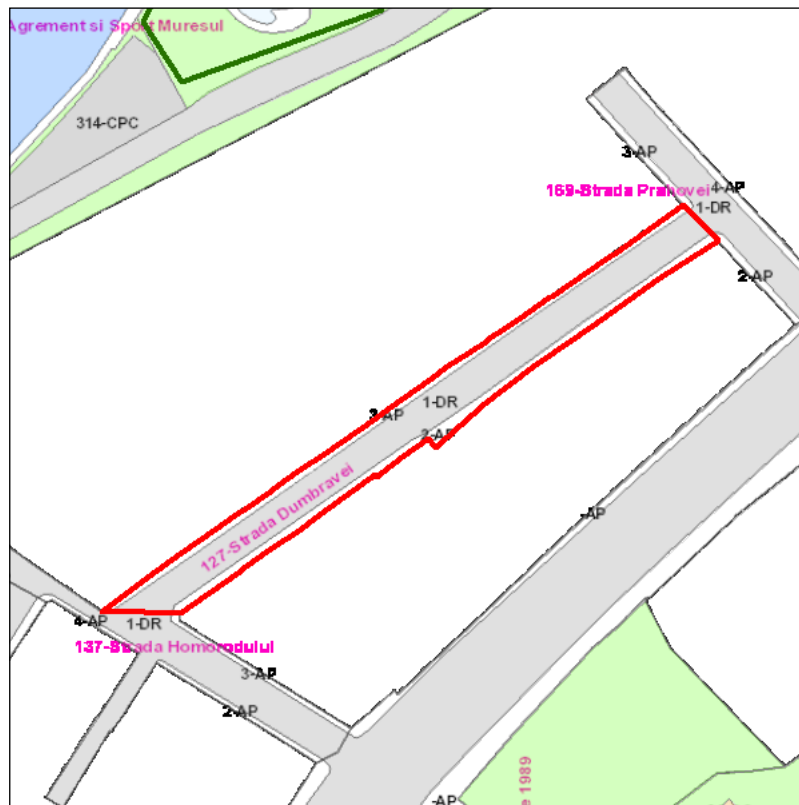

Judetul: Mures
 Localitatea: Targu Mures
 SIRUTA: 114328
 Identificator imobil: 127

Nr. cadastral imobil: 135494
 Nr. carte funciara: 135494
 Suprafata imobil: 1128 mp

Cod zona valorica:
 Cod zona protejata:
 Cod postal:

FISA SPATIULUI VERDE

1. SCHITA AMPLASAMENTULUI TERENULUI SPATIU VERDE:

2. DENUMIRE OBIECTIV: Strada Dumbravei

3. DATE DESPRE TERENUL SPATIU VERDE:

Nr. crt.	Proprietar/ Detinator spatiu verde	Tip proprietate	Mod administrare	Categorie de folosinta	Reglementare urbanistica	Suprafata masurata [mp]		Total teren [mp]	Observatii
						Teren exclusiv	Teren indiviz.		
1	Mun. Targu Mures	L	A	DR		753		753	
2	Mun. Targu Mures	L	A	AP		191		191	
3	Mun. Targu Mures	L	A	AP		184		184	
Total teren								1128	

4. CENTRALIZATOR SUPRAFETE:

Nr. crt.	Categorie de folosinta	Descriere	Suprafata [mp]	Procent [%]
1	AP	Acces pietonal	375	33.25
2	DR	Drumuri, trotuare, alei acces	753	66.75
Total teren			1128	100
din care zona verde (SV + AF + ZC + PD)			0	0