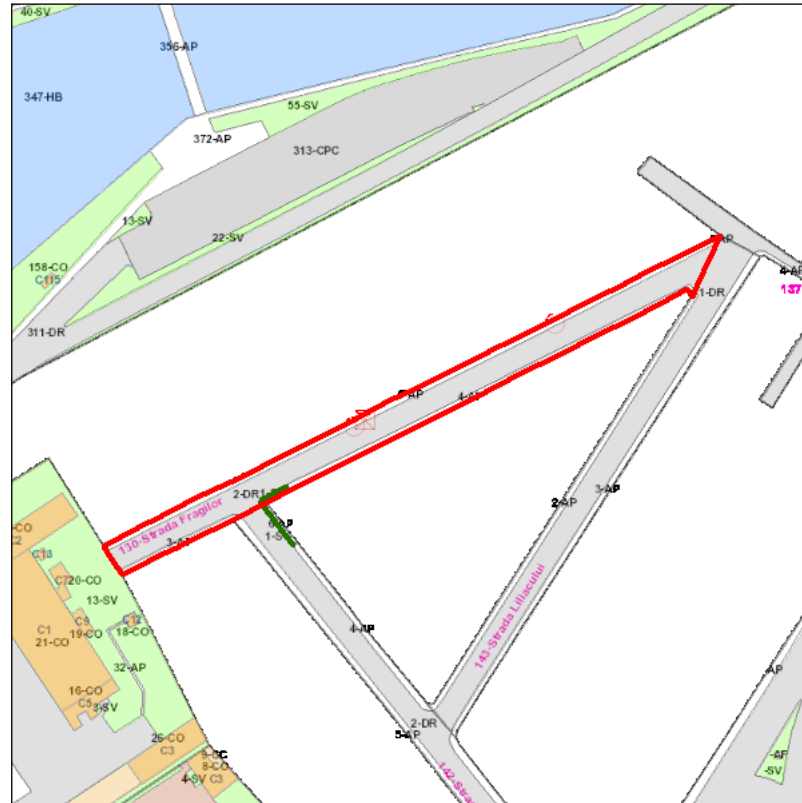

Judetul: Mures  
 Localitatea: Targu Mures  
 SIRUTA: 114328  
 Identificator imobil: 130

Nr. cadastral imobil: 135219, 135220  
 Nr. carte funciara: 135219, 135220  
 Suprafata imobil: 1465 mp

Cod zona valorica:  
 Cod zona protejata:  
 Cod postal:

### 2. DENUMIRE OBIECTIV: Strada Fragilor