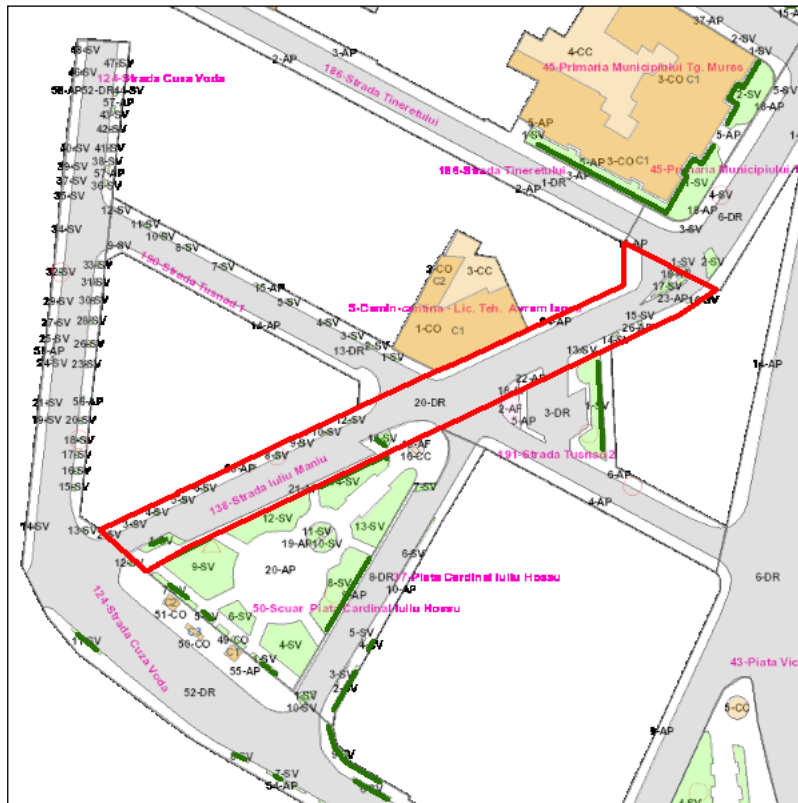

Judetul: Mures
 Localitatea: Targu Mures
 SIRUTA: 114328
 Identificator imobil: 138

Nr. cadastral imobil: 137125
 Nr. carte funciara: 137125
 Suprafata imobil: 2328 mp

Cod zona valorica:
 Cod zona protejata:
 Cod postal:

FISA SPATIULUI VERDE

1. SCHITA AMPLASAMENTULUI TERENULUI SPATIU VERDE:

2. DENUMIRE OBIECTIV: Strada Iuliu Maniu

3. DATE DESPRE TERENUL SPATIU VERDE:

Nr. crt.	Proprietar/ Detinator spatiu verde	Tip proprietate	Mod administrare	Categorie de folosinta	Reglementare urbanistica	Suprafata masurata [mp]		Total teren [mp]	Observatii
						Teren exclusiv	Teren indiviz.		
1	Mun. Targu Mures	L	A	SV		25		25	
2	Mun. Targu Mures	L	A	SV		1		1	
3	Mun. Targu Mures	L	A	SV		1		1	
4	Mun. Targu Mures	L	A	SV		1		1	
5	Mun. Targu Mures	L	A	SV		1		1	
6	Mun. Targu Mures	L	A	SV		1		1	
7	Mun. Targu Mures	L	A	SV		1		1	
8	Mun. Targu Mures	L	A	SV		1		1	
9	Mun. Targu Mures	L	A	SV		1		1	
10	Mun. Targu Mures	L	A	SV		1		1	
11	Mun. Targu Mures	L	A	SV		16		16	
12	Mun. Targu Mures	L	A	SV		1		1	
13	Mun. Targu Mures	L	A	SV		1		1	
14	Mun. Targu Mures	L	A	SV		1		1	
15	Mun. Targu Mures	L	A	SV		1		1	
16	Mun. Targu Mures	L	A	SV		1		1	
17	Mun. Targu Mures	L	A	SV		16		16	
18	Mun. Targu Mures	L	A	AF		13		13	
19	Mun. Targu Mures	L	A	AF		6		6	

4. CENTRALIZATOR SUPRAFETE:

Nr. crt.	Categorie de folosinta	Descriere	Suprafata [mp]	Procent [%]
1	AF	Amenajare floricola	19	0.82
2	AP	Acces pietonal	748	32.14
3	DR	Drumuri, trotuare, alei acces	1486	63.84
4	SV	Spatiu verde	75	3.20
Total teren			2328	100
din care zona verde (SV + AF + ZC + PD)			94	4.02