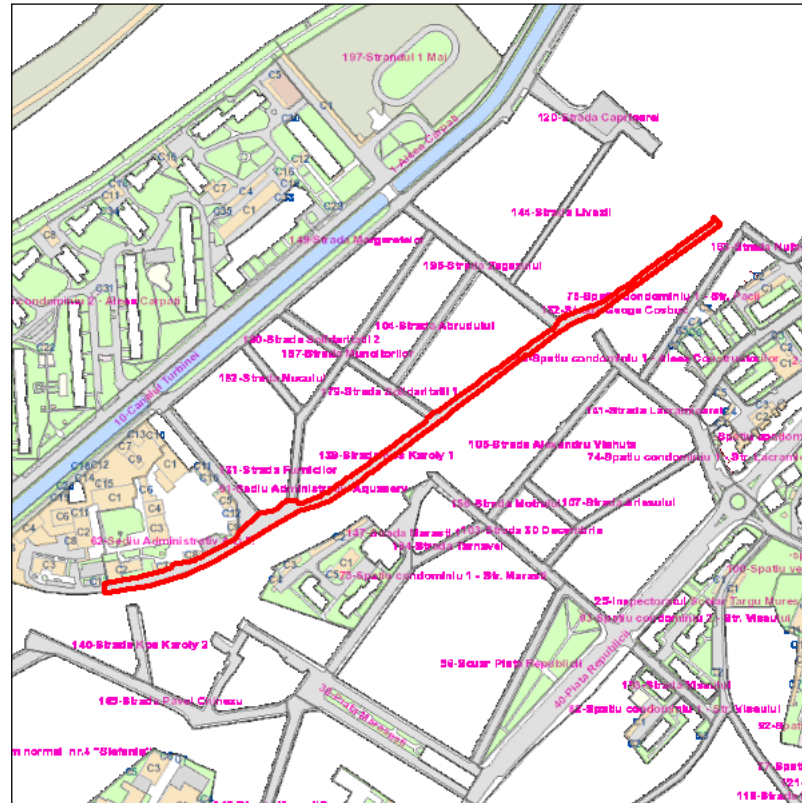

Judetul: Mures
Localitatea: Targu Mures
SIRUTA: 114328
Identificator imobil: 139

Nr. cadastral imobil: 135520, 135521
Nr. carte funciara: 135520, 135521
Suprafata imobil: 7289 mp

Cod zona valorica:
Cod zona protejata:
Cod postal:

FISA SPATIULUI VERDE

1. SCHITA AMPLASAMENTULUI TERENULUI SPATIU VERDE:

2. DENUMIRE OBIECTIV: Strada Kos Karoly 1

3. DATE DESPRE TERENUL SPATIU VERDE:

Nr. crt.	Proprietar/ Detinator spatiu verde	Tip proprietate	Mod administrare	Categorie de folosinta	Reglementare urbanistica	Suprafata masurata [mp]		Total teren [mp]	Observatii
						Teren exclusiv	Teren indiviz.		
1	Mun. Targu Mures	L	A	SV		1		1	
2	Mun. Targu Mures	L	A	SV		11		11	
3	Mun. Targu Mures	L	A	SV		6		6	
4	Mun. Targu Mures	L	A	SV		6		6	
5	Mun. Targu Mures	L	A	DR		5820		5820	
6	Mun. Targu Mures	L	A	AP		76		76	
7	Mun. Targu Mures	L	A	AP		36		36	
8	Mun. Targu Mures	L	A	AP		148		148	
9	Mun. Targu Mures	L	A	AP		62		62	
10	Mun. Targu Mures	L	A	AP		56		56	
11	Mun. Targu Mures	L	A	AP		67		67	
12	Mun. Targu Mures	L	A	AP		324		324	
13	Mun. Targu Mures	L	A	AP		317		317	
14	Mun. Targu Mures	L	A	AP		359		359	
Total teren								7289	

4. CENTRALIZATOR SUPRAFETE: