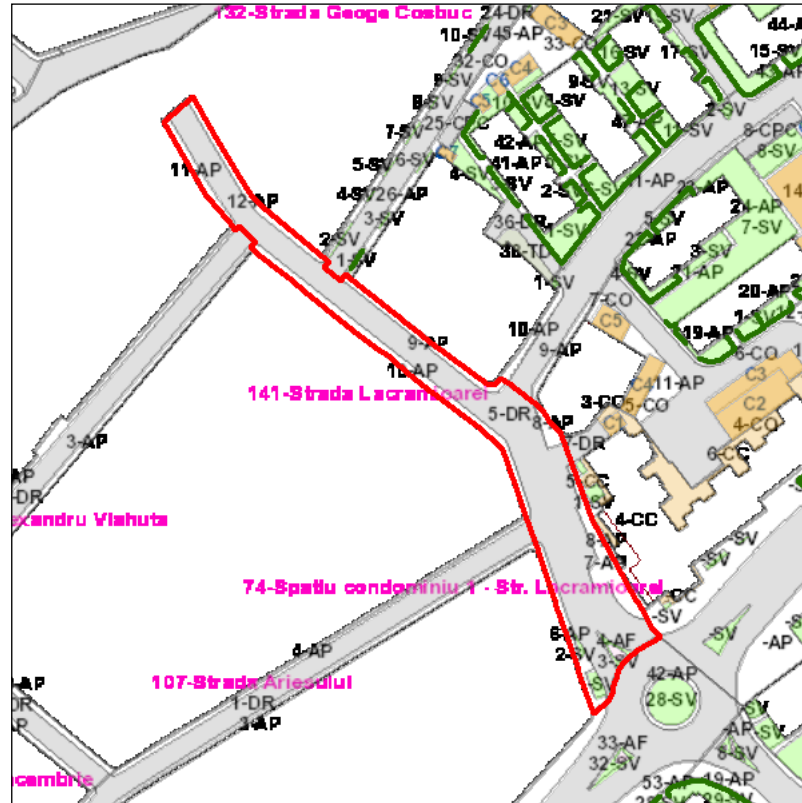

Judetul: Mures  
Localitatea: Targu Mures  
SIRUTA: 114328  
Identificator imobil: 141

Nr. cadastral imobil: 128584  
Nr. carte funciara: 128584  
Suprafata imobil: 3433 mp

Cod zona valorica:  
Cod zona protejata:  
Cod postal:

## FISA SPATIULUI VERDE

### 1. SCHITA AMPLASAMENTULUI TERENULUI SPATIU VERDE:

### 2. DENUMIRE OBIECTIV: Strada Lacramioarei