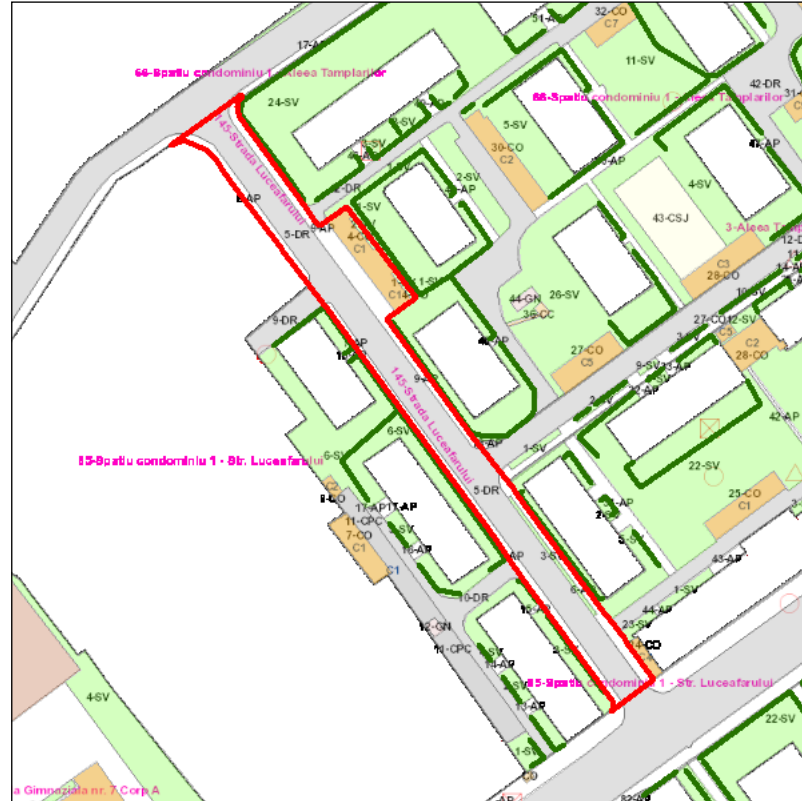

Judetul: Mures
 Localitatea: Targu Mures
 SIRUTA: 114328
 Identificator imobil: 145

Nr. cadastral imobil: 136323, 136324
 Nr. carte funciara: 136323, 136324
 Suprafata imobil: 2393 mp

Cod zona valorica:
 Cod zona protejata:
 Cod postal:

FISA SPATIULUI VERDE

1. SCHITA AMPLASAMENTULUI TERENULUI SPATIU VERDE:

2. DENUMIRE OBIECTIV: Strada Luceafarului

3. DATE DESPRE TERENUL SPATIU VERDE:

Nr. crt.	Proprietar/ Detinator spatiu verde	Tip proprietate	Mod administrare	Categorie de folosinta	Reglementare urbanistica	Suprafata masurata [mp]		Total teren [mp]	Observatii
						Teren exclusiv	Teren indiviz.		
1	Mun. Targu Mures	L	A	SV		11		11	
2	Mun. Targu Mures	L	A	SV		13		13	
3	Mun. Targu Mures	L	A	SV		32		32	
4	Mun. Targu Mures	L	A	CO		167		167	
5	Mun. Targu Mures	L	A	DR		1396		1396	
6	Mun. Targu Mures	L	A	AP		137		137	
7	Mun. Targu Mures	L	A	AP		240		240	
8	Mun. Targu Mures	L	A	AP		101		101	
9	Mun. Targu Mures	L	A	AP		295		295	
Total teren								2393	

4. CENTRALIZATOR SUPRAFETE:

Nr. crt.	Categorie de folosinta	Descriere	Suprafata [mp]	Procent [%]
1	AP	Acces pietonal	773	32.32
2	CO	Constructii	167	7.00
3	DR	Drumuri, trotuare, alei acces	1396	58.36

4	SV	Spatiu verde	56	2.32
Total teren			2393	100
din care zona verde (SV + AF + ZC + PD)			56	2.32