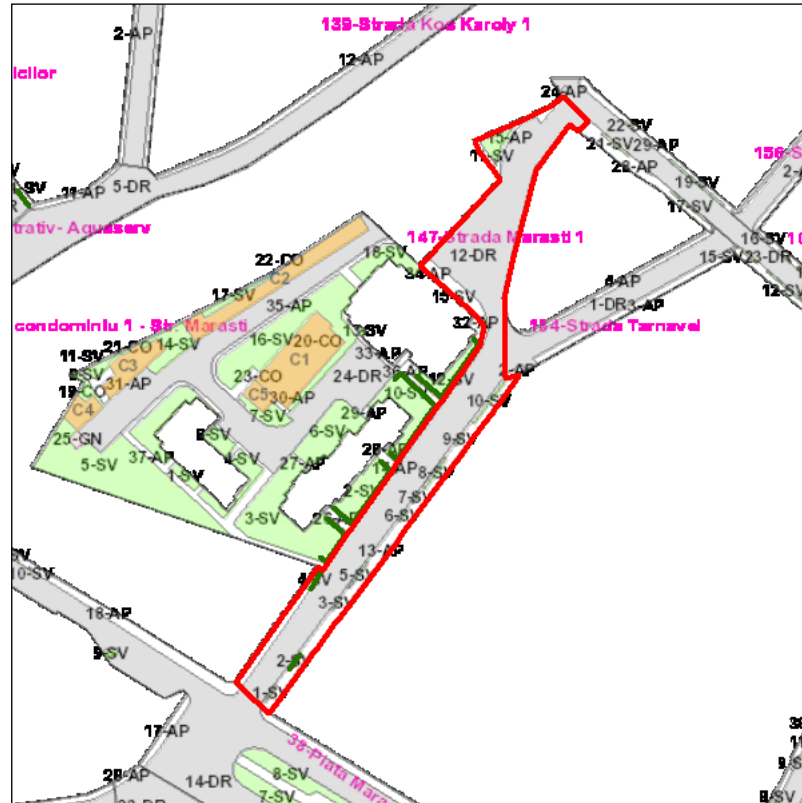

Judetul: Mures
 Localitatea: Targu Mures
 SIRUTA: 114328
 Identificator imobil: 147

Nr. cadastral imobil: 128674
 Nr. carte funciara: 128674
 Suprafata imobil: 3922 mp

Cod zona valorica:
 Cod zona protejata:
 Cod postal:

FISA SPATIULUI VERDE

1. SCHITA AMPLASAMENTULUI TERENULUI SPATIU VERDE:

2. DENUMIRE OBIECTIV: Strada Marasti 1

3. DATE DESPRE TERENUL SPATIU VERDE:

Nr. crt.	Proprietar/ Detinator spatiu verde	Tip proprietate	Mod administrare	Categorie de folosinta	Reglementare urbanistica	Suprafata masurata [mp]		Total teren [mp]	Observatii
						Teren exclusiv	Teren indiviz.		
1	Mun. Targu Mures	L	A	SV		6		6	
2	Mun. Targu Mures	L	A	SV		6		6	
3	Mun. Targu Mures	L	A	SV		5		5	
4	Mun. Targu Mures	L	A	SV		10		10	
5	Mun. Targu Mures	L	A	SV		8		8	
6	Mun. Targu Mures	L	A	SV		3		3	
7	Mun. Targu Mures	L	A	SV		3		3	
8	Mun. Targu Mures	L	A	SV		12		12	
9	Mun. Targu Mures	L	A	SV		5		5	
10	Mun. Targu Mures	L	A	SV		26		26	
11	Mun. Targu Mures	L	A	SV		55		55	
12	Mun. Targu Mures	L	A	DR		2776		2776	
13	Mun. Targu Mures	L	A	AP		475		475	
14	Mun. Targu Mures	L	A	AP		421		421	
15	Mun. Targu Mures	L	A	AP		112		112	
Total teren								3922	

4. CENTRALIZATOR SUPRAFETE:

Nr. crt.	Categorie de folosinta	Descriere	Suprafata [mp]	Procent [%]
1	AP	Acces pietonal	1008	25.70
2	DR	Drumuri, trotuare, alei acces	2776	70.78
3	SV	Spatiu verde	138	3.52
Total teren			3922	100
din care zona verde (SV + AF + ZC + PD)			138	3.52