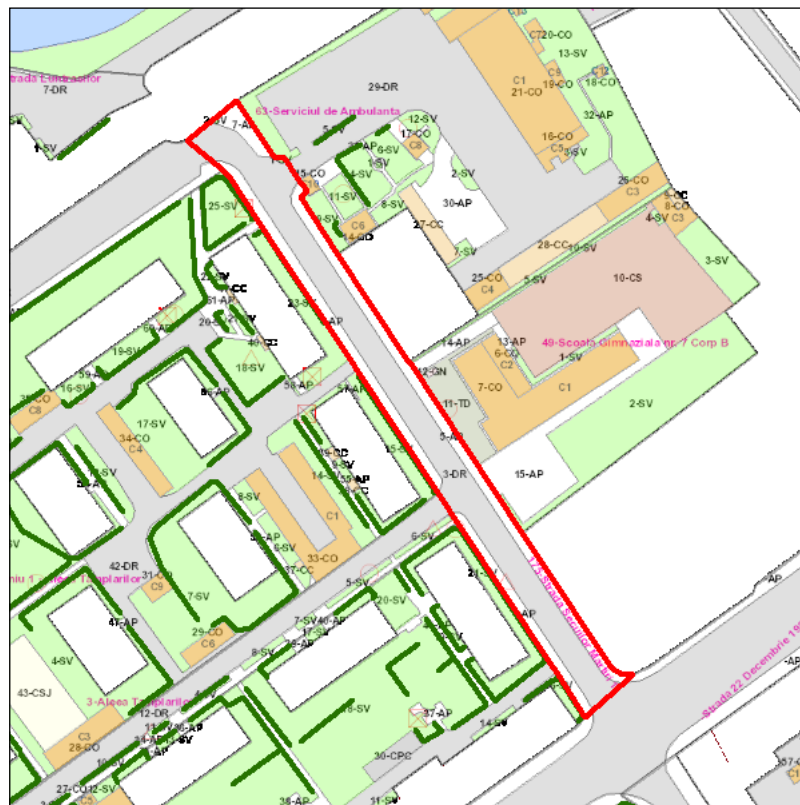

Judetul: Mures
Localitatea: Targu Mures
SIRUTA: 114328
Identificator imobil: 175

Nr. cadastral imobil: 128652
Nr. carte funciara: 128652
Suprafata imobil: 2584 mp

Cod zona valorica:
Cod zona protejata:
Cod postal:

FISA SPATIULUI VERDE

1. SCHITA AMPLASAMENTULUI TERENULUI SPATIU VERDE:

2. DENUMIRE OBIECTIV: Strada Secuilor Martiri 1

3. DATE DESPRE TERENUL SPATIU VERDE:

Nr. crt.	Proprietar/ Detinator spatiu verde	Tip proprietate	Mod administrare	Categorie de folosinta	Reglementare urbanistica	Suprafata masurata [mp]		Total teren [mp]	Observatii
						Teren exclusiv	Teren indiviz.		
1	Mun. Targu Mures	L	A	SV		4		4	
2	Mun. Targu Mures	L	A	SV		3		3	
3	Mun. Targu Mures	L	A	DR		1485		1485	
4	Mun. Targu Mures	L	A	AP		193		193	
5	Mun. Targu Mures	L	A	AP		479		479	
6	Mun. Targu Mures	L	A	AP		337		337	
7	Mun. Targu Mures	L	A	AP		83		83	
Total teren								2584	

4. CENTRALIZATOR SUPRAFETE:

Nr. crt.	Categorie de folosinta	Descriere	Suprafata [mp]	Procent [%]
1	AP	Acces pietonal	1092	42.27
2	DR	Drumuri, trotuare, alei acces	1485	57.47
3	SV	Spatiu verde	7	0.27
Total teren			2584	100
din care zona verde (SV + AF + ZC + PD)			7	0.27