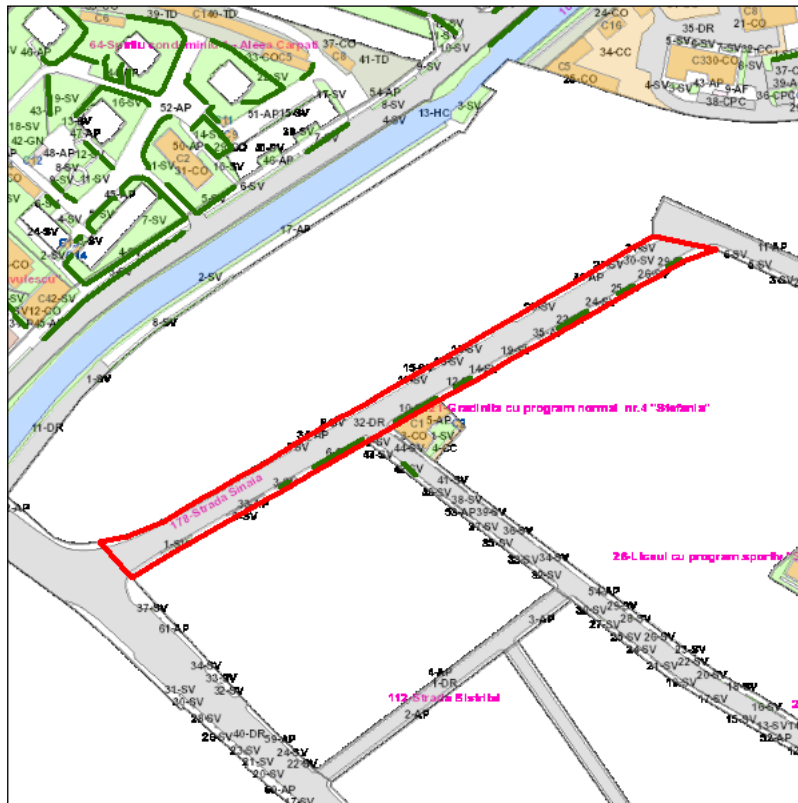

Judetul: Mures
 Localitatea: Targu Mures
 SIRUTA: 114328
 Identificator imobil: 178

Nr. cadastral imobil: 136474
 Nr. carte funciara: 136474
 Suprafata imobil: 5937 mp

Cod zona valorica:
 Cod zona protejata:
 Cod postal:

FISA SPATIULUI VERDE

1. SCHITA AMPLASAMENTULUI TERENULUI SPATIU VERDE:

2. DENUMIRE OBIECTIV: Strada Sinaia

3. DATE DESPRE TERENUL SPATIU VERDE:

Nr. crt.	Proprietar/ Detinator spatiu verde	Tip proprietate	Mod administrare	Categorie de folosinta	Reglementare urbanistica	Suprafata masurata [mp]		Total teren [mp]	Observatii
						Teren exclusiv	Teren indiviz.		
1	Mun. Targu Mures	L	A	SV		14		14	
2	Mun. Targu Mures	L	A	SV		16		16	
3	Mun. Targu Mures	L	A	SV		7		7	
4	Mun. Targu Mures	L	A	SV		1		1	
5	Mun. Targu Mures	L	A	SV		1		1	
6	Mun. Targu Mures	L	A	SV		16		16	
7	Mun. Targu Mures	L	A	SV		1		1	
8	Mun. Targu Mures	L	A	SV		1		1	
9	Mun. Targu Mures	L	A	SV		1		1	
10	Mun. Targu Mures	L	A	SV		17		17	
11	Mun. Targu Mures	L	A	SV		1		1	
12	Mun. Targu Mures	L	A	SV		7		7	
13	Mun. Targu Mures	L	A	SV		1		1	
14	Mun. Targu Mures	L	A	SV		2		2	
15	Mun. Targu Mures	L	A	SV		1		1	
16	Mun. Targu Mures	L	A	SV		1		1	
17	Mun. Targu Mures	L	A	SV		1		1	
18	Mun. Targu Mures	L	A	SV		1		1	
19	Mun. Targu Mures	L	A	SV		8		8	

4. CENTRALIZATOR SUPRAFETE:

Nr. crt.	Categorie de folosinta	Descriere	Suprafata [mp]	Procent [%]
1	AP	Acces pietonal	1810	30.49
2	DR	Drumuri, trotuare, alei acces	3994	67.27
3	SV	Spatiu verde	133	2.24
Total teren			5937	100
din care zona verde (SV + AF + ZC + PD)			133	2.24