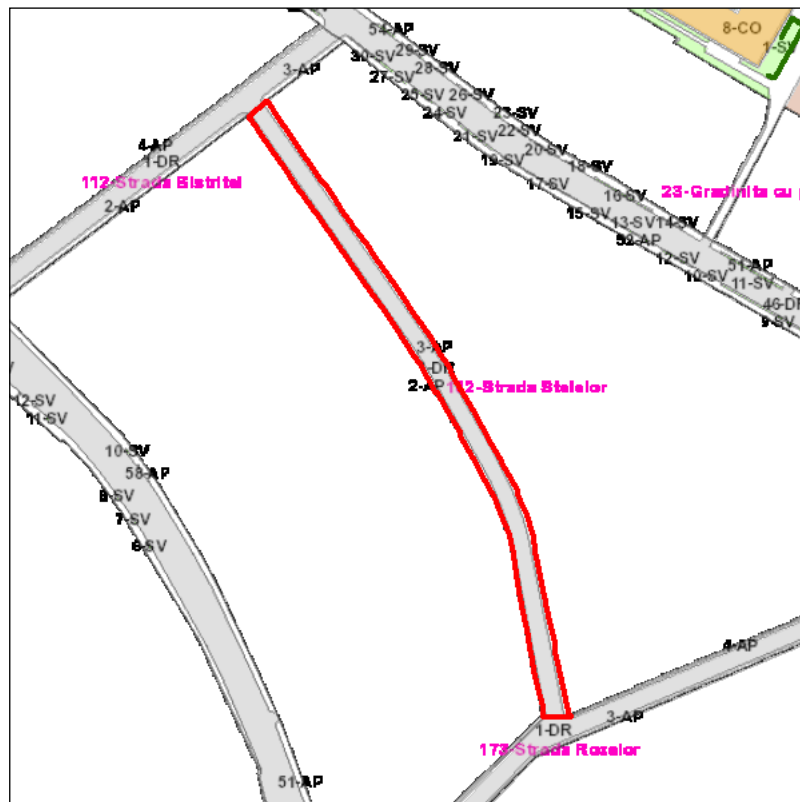

Judetul: Mures
Localitatea: Targu Mures
SIRUTA: 114328
Identificator imobil: 182

Nr. cadastral imobil: 137269
Nr. carte funciara: 137269
Suprafata imobil: 2054 mp

Cod zona valorica:
Cod zona protejata:
Cod postal:

FISA SPATIULUI VERDE

1. SCHITA AMPLASAMENTULUI TERENULUI SPATIU VERDE:

2. DENUMIRE OBIECTIV: Strada Stelelor

3. DATE DESPRE TERENUL SPATIU VERDE:

Nr. crt.	Proprietar/ Detinator spatiu verde	Tip proprietate	Mod administrare	Categorie de folosinta	Reglementare urbanistica	Suprafata masurata [mp]		Total teren [mp]	Observatii
						Teren exclusiv	Teren indiviz.		
1	Mun. Targu Mures	L	A	DR		1455		1455	
2	Mun. Targu Mures	L	A	AP		300		300	
3	Mun. Targu Mures	L	A	AP		299		299	
Total teren								2054	

4. CENTRALIZATOR SUPRAFETE:

Nr. crt.	Categorie de folosinta	Descriere	Suprafata [mp]	Procent [%]
1	AP	Acces pietonal	599	29.16
2	DR	Drumuri, trotuare, alei acces	1455	70.84
Total teren			2054	100
din care zona verde (SV + AF + ZC + PD)			0	0

5. DATE PRIVIND CONSTRUCTIILE EXISTENTE PE TERENUL SPATIU VERDE: