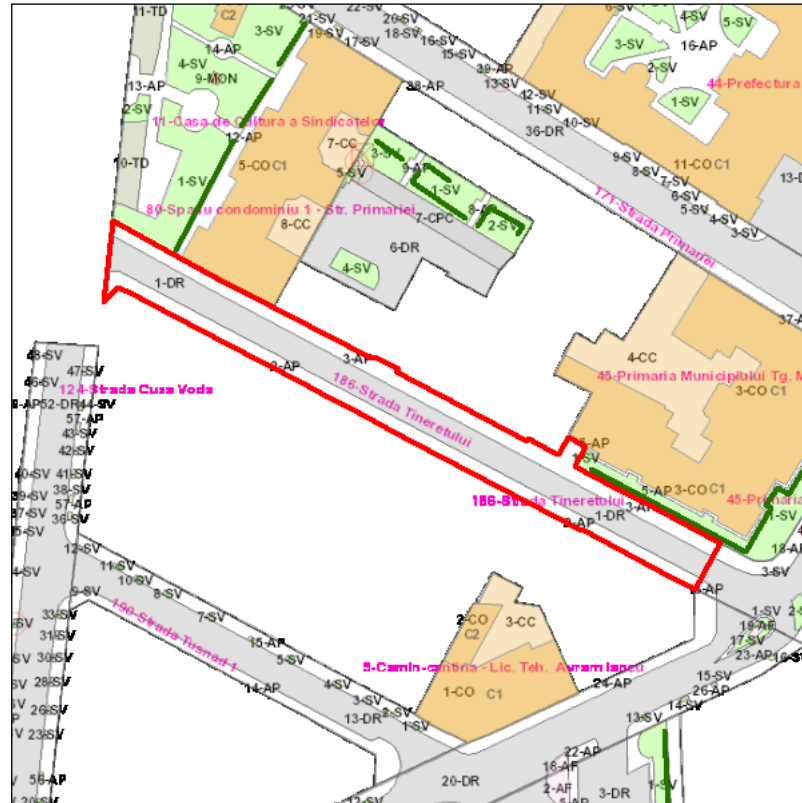

### 1. SCHITA AMPLASAMENTULUI TERENULUI SPATIU VERDE:

### 2. DENUMIRE OBIECTIV: Strada Tineretului