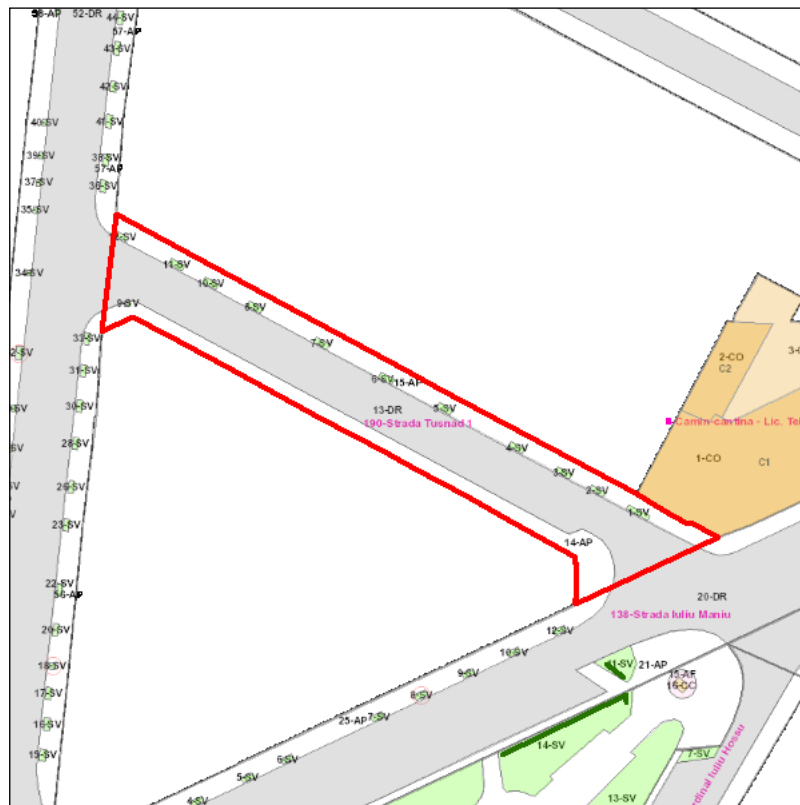

Judetul: Mures
 Localitatea: Targu Mures
 SIRUTA: 114328
 Identificator imobil: 190

Nr. cadastral imobil: 136911
 Nr. carte funciara: 136911
 Suprafata imobil: 1054 mp

Cod zona valorica:
 Cod zona protejata:
 Cod postal:

FISA SPATIULUI VERDE

1. SCHITA AMPLASAMENTULUI TERENULUI SPATIU VERDE:

2. DENUMIRE OBIECTIV: Strada Tusnad 1

3. DATE DESPRE TERENUL SPATIU VERDE:

Nr. crt.	Proprietar/ Detinator spatiu verde	Tip proprietate	Mod administrare	Categorie de folosinta	Reglementare urbanistica	Suprafata masurata [mp]		Total teren [mp]	Observatii
						Teren exclusiv	Teren indiviz.		
1	Mun. Targu Mures	L	A	SV		2		2	
2	Mun. Targu Mures	L	A	SV		2		2	
3	Mun. Targu Mures	L	A	SV		2		2	
4	Mun. Targu Mures	L	A	SV		2		2	
5	Mun. Targu Mures	L	A	SV		2		2	
6	Mun. Targu Mures	L	A	SV		2		2	
7	Mun. Targu Mures	L	A	SV		2		2	
8	Mun. Targu Mures	L	A	SV		2		2	
9	Mun. Targu Mures	L	A	SV		0		0	
10	Mun. Targu Mures	L	A	SV		2		2	
11	Mun. Targu Mures	L	A	SV		2		2	
12	Mun. Targu Mures	L	A	SV		1		1	
13	Mun. Targu Mures	L	A	DR		590		590	
14	Mun. Targu Mures	L	A	AP		203		203	
15	Mun. Targu Mures	L	A	AP		242		242	
Total teren								1054	

4. CENTRALIZATOR SUPRAFETE:

Nr. crt.	Categorie de folosinta	Descriere	Suprafata [mp]	Procent [%]
1	AP	Acces pietonal	445	42.22
2	DR	Drumuri, trotuare, alei acces	590	55.93
3	SV	Spatiu verde	19	1.85
Total teren			1054	100
din care zona verde (SV + AF + ZC + PD)			19	1.85