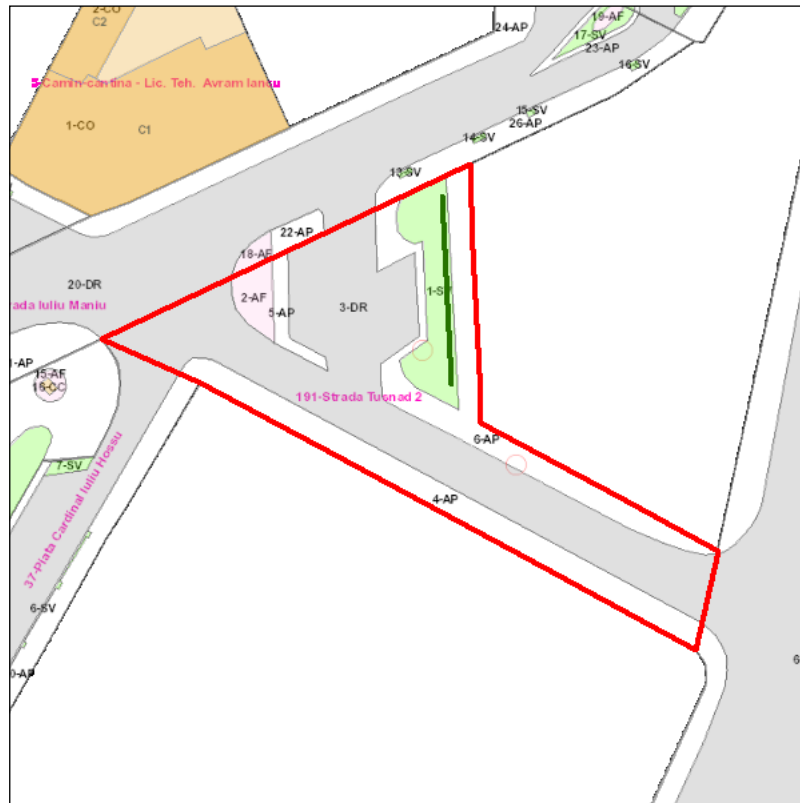

Judetul: Mures  
 Localitatea: Targu Mures  
 SIRUTA: 114328  
 Identificator imobil: 191

Nr. cadastral imobil: 136912  
 Nr. carte funciara: 136912  
 Suprafata imobil: 1368 mp

Cod zona valorica:  
 Cod zona protejata:  
 Cod postal:

## FISA SPATIULUI VERDE

### 1. SCHITA AMPLASAMENTULUI TERENULUI SPATIU VERDE:

### 2. DENUMIRE OBIECTIV: Strada Tusnad 2