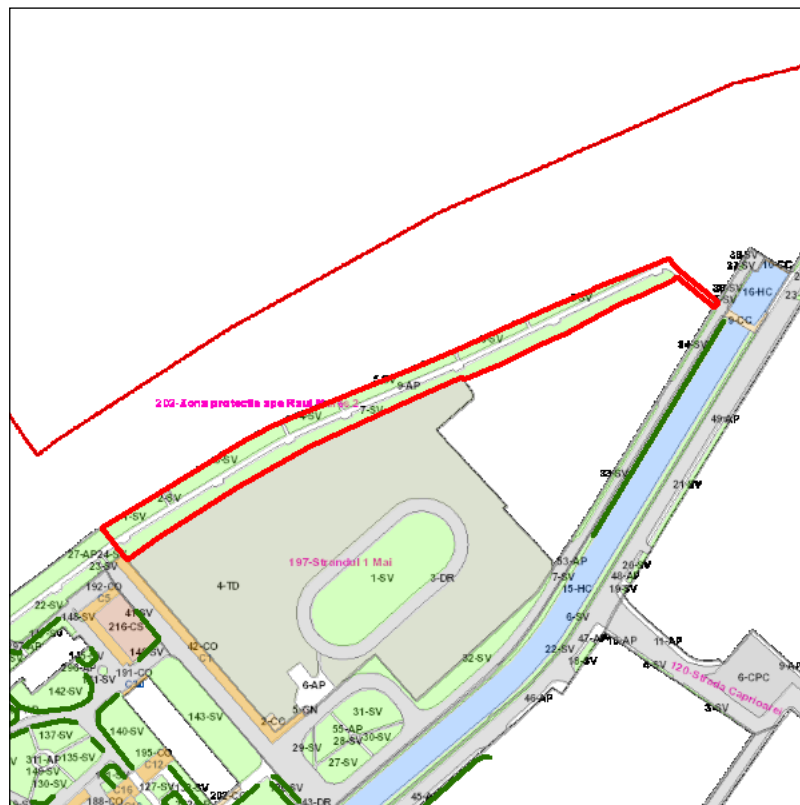

Judetul: Mures
 Localitatea: Targu Mures
 SIRUTA: 114328
 Identificator imobil: 202

Nr. cadastral imobil:
 Nr. carte funciara:
 Suprafata imobil: 5893 mp

Cod zona valorica:
 Cod zona protejata:
 Cod postal:

FISA SPATIULUI VERDE

1. SCHITA AMPLASAMENTULUI TERENULUI SPATIU VERDE:

2. DENUMIRE OBIECTIV: Zona protectie ape Raul Mures 2

3. DATE DESPRE TERENUL SPATIU VERDE:

Nr. crt.	Proprietar/ Detinator spatiu verde	Tip proprietate	Mod administrare	Categorie de folosinta	Reglementare urbanistica	Suprafata masurata [mp]		Total teren [mp]	Observatii
						Teren exclusiv	Teren indiviz.		
1	Mun. Targu Mures	L	A	SV		325		325	
2	Mun. Targu Mures	L	A	SV		17		17	
3	Mun. Targu Mures	L	A	SV		632		632	
4	Mun. Targu Mures	L	A	SV		242		242	
5	Mun. Targu Mures	L	A	SV		443		443	
6	Mun. Targu Mures	L	A	SV		240		240	
7	Mun. Targu Mures	L	A	SV		2295		2295	
8	Mun. Targu Mures	L	A	SV		290		290	
9	Mun. Targu Mures	L	A	AP		1410		1410	
Total teren								5893	

4. CENTRALIZATOR SUPRAFETE:

Nr. crt.	Categorie de folosinta	Descriere	Suprafata [mp]	Procent [%]
1	AP	Acces pietonal	1410	23.92
2	SV	Spatiu verde	4484	76.08
Total teren			5893	100

din care zona verde (SV + AF + ZC + PD)	4484	76.08
-----------------------------------------	------	-------