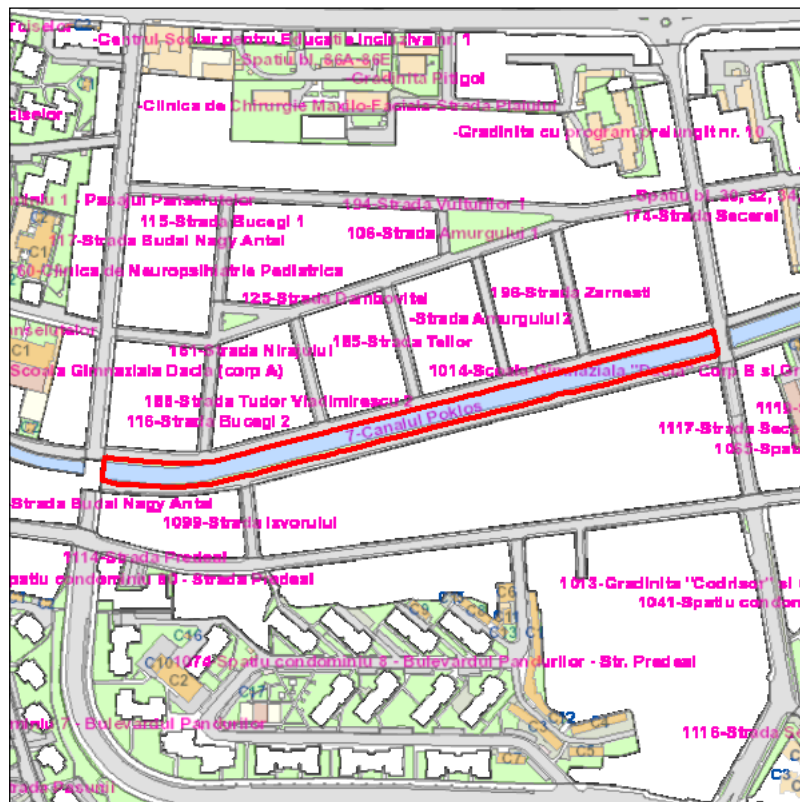

Judetul: Mures
Localitatea: Targu Mures
SIRUTA: 114328
Identificator imobil: 7

Nr. cadastral imobil:
Nr. carte funciara:
Suprafata imobil: 7754 mp

Cod zona valorica:
Cod zona protejata:
Cod postal:

FISA SPATIULUI VERDE

1. SCHITA AMPLASAMENTULUI TERENULUI SPATIU VERDE:

2. DENUMIRE OBIECTIV: Canalul Poklos

3. DATE DESPRE TERENUL SPATIU VERDE:

Nr. crt.	Proprietar/ Detinator spatiu verde	Tip proprietate	Mod administrare	Categorie de folosinta	Reglementare urbanistica	Suprafata masurata [mp]		Total teren [mp]	Observatii
						Teren exclusiv	Teren indiviz.		
1	Mun. Targu Mures	L	A	SV		935		935	
2	Mun. Targu Mures	L	A	SV		308		308	
3	Mun. Targu Mures	L	A	SV		926		926	
4	Mun. Targu Mures	L	A	HC		5584		5584	
Total teren								7754	

4. CENTRALIZATOR SUPRAFETE:

Nr. crt.	Categorie de folosinta	Descriere	Suprafata [mp]	Procent [%]
1	HC	Santuri, canale	5584	72.02
2	SV	Spatiu verde	2169	27.98
Total teren			7754	100
din care zona verde (SV + AF + ZC + PD)			2169	27.98

5. DATE PRIVIND CONSTRUCTIILE EXISTENTE PE TERENUL SPATIU VERDE: