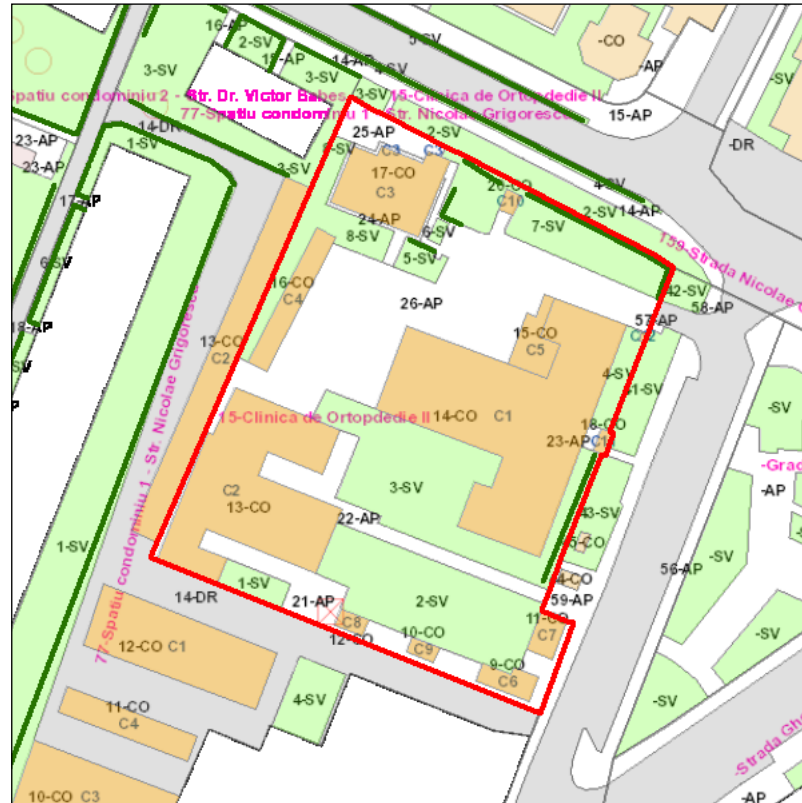

Judetul: Mures
 Localitatea: Targu Mures
 SIRUTA: 114328
 Identificator imobil: 15

Nr. cadastral imobil:
 Nr. carte funciara:
 Suprafata imobil: 6520 mp

Cod zona valorica:
 Cod zona protejata:
 Cod postal:

FISA SPATIULUI VERDE

1. SCHITA AMPLASAMENTULUI TERENULUI SPATIU VERDE:

2. DENUMIRE OBIECTIV: Clinica de Ortopedie II, Str. Mihai Viteazul, Nr. 31

3. DATE DESPRE TERENUL SPATIU VERDE:

Nr. crt.	Proprietar/ Detinator spatiu verde	Tip proprietate	Mod administrare	Categorie de folosinta	Reglementare urbanistica	Suprafata masurata [mp]		Total teren [mp]	Observatii
						Teren exclusiv	Teren indiviz.		
1	Mun.Targu Mures	L	A	SV		66		66	
2	Mun.Targu Mures	L	A	SV		593		593	
3	Mun.Targu Mures	L	A	SV		721		721	
4	Mun.Targu Mures	L	A	SV		81		81	
5	Mun.Targu Mures	L	A	SV		50		50	
6	Mun.Targu Mures	L	A	SV		11		11	
7	Mun.Targu Mures	L	A	SV		397		397	
8	Mun.Targu Mures	L	A	SV		231		231	
9	Mun.Targu Mures	L	A	CO		46		46	
10	Mun.Targu Mures	L	A	CO		17		17	
11	Mun.Targu Mures	L	A	CO		40		40	
12	Mun.Targu Mures	L	A	CO		19		19	
13	Mun.Targu Mures	L	A	CO		713		713	
14	Mun.Targu Mures	L	A	CO		1061		1061	
15	Mun.Targu Mures	L	A	CO		76		76	
16	Mun.Targu Mures	L	A	CO		116		116	
17	Mun.Targu Mures	L	A	CO		241		241	
18	Mun.Targu Mures	L	A	CO		11		11	
19	Mun.Targu Mures	L	A	CO		2		2	

4. CENTRALIZATOR SUPRAFETE:

Nr. crt.	Categorie de folosinta	Descriere	Suprafata [mp]	Procent [%]
1	AP	Acces pietonal	2016	30.92
2	CO	Constructii	2354	36.10
3	SV	Spatiu verde	2150	32.97
Total teren			6520	100
din care zona verde (SV + AF + ZC + PD)			2150	32.97