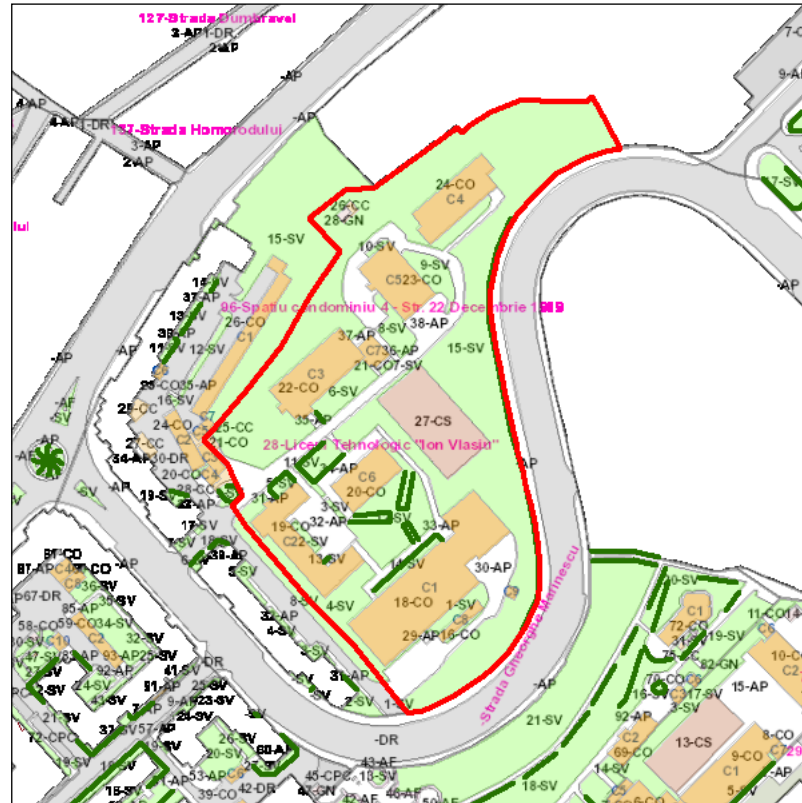

Judetul: Mures
Localitatea: Targu Mures
SIRUTA: 114328
Identificator imobil: 28

Nr. cadastral imobil:
Nr. carte funciara:
Suprafata imobil: 23156 mp

Cod zona valorica:
Cod zona protejata:
Cod postal:

FISA SPATIULUI VERDE

1. SCHITA AMPLASAMENTULUI TERENULUI SPATIU VERDE:

2. DENUMIRE OBIECTIV: Liceul Tehnologic "Ion Vlasiu", Str. Gheorghe Marinescu, Nr. 62

3. DATE DESPRE TERENUL SPATIU VERDE:

Nr. crt.	Proprietar/ Detinator spatiu verde	Tip proprietate	Mod administrare	Categorie de folosinta	Reglementare urbanistica	Suprafata masurata [mp]		Total teren [mp]	Observatii
						Teren exclusiv	Teren indiviz.		
1	Mun. Targu Mures	L	A	SV		206		206	
2	Mun. Targu Mures	L	A	SV		60		60	
3	Mun. Targu Mures	L	A	SV		24		24	
4	Mun. Targu Mures	L	A	SV		826		826	
5	Mun. Targu Mures	L	A	SV		64		64	
6	Mun. Targu Mures	L	A	SV		323		323	
7	Mun. Targu Mures	L	A	SV		23		23	
8	Mun. Targu Mures	L	A	SV		227		227	
9	Mun. Targu Mures	L	A	SV		252		252	
10	Mun. Targu Mures	L	A	SV		28		28	
11	Mun. Targu Mures	L	A	SV		243		243	
12	Mun. Targu Mures	L	A	SV		984		984	
13	Mun. Targu Mures	L	A	SV		8		8	
14	Mun. Targu Mures	L	A	SV		143		143	
15	Mun. Targu Mures	L	A	SV		9741		9741	
16	Mun. Targu Mures	L	A	CO		94		94	
17	Mun. Targu Mures	L	A	CO		20		20	
18	Mun. Targu Mures	L	A	CO		1831		1831	
19	Mun. Targu Mures	L	A	CO		709		709	

4. CENTRALIZATOR SUPRAFETE:

Nr. crt.	Categorie de folosinta	Descriere	Suprafata [mp]	Procent [%]
1	AP	Acces pietonal	3857	16.66
2	CC	Curti	48	0.21
3	CO	Constructii	4997	21.58
4	CS	Teren sport	1082	4.67
5	GN	Platforme depozitare gunoi menajer	19	0.08
6	SV	Spatiu verde	13153	56.80
Total teren			23156	100
din care zona verde (SV + AF + ZC + PD)			13153	56.80