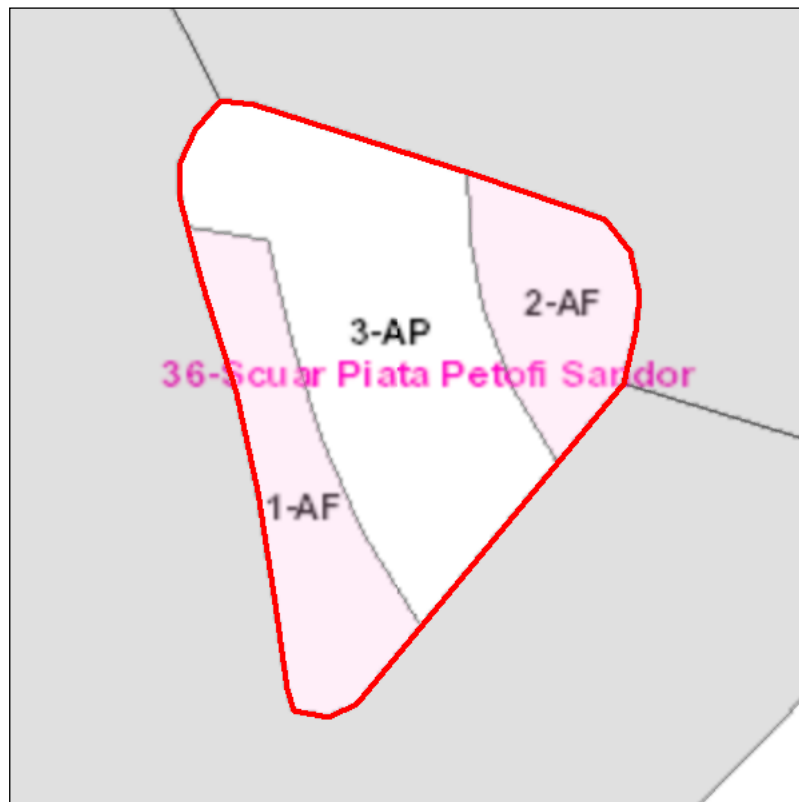

Judetul:  
Localitatea:  
SIRUTA: 114328  
Identificator imobil: 36

Nr. cadastral imobil:  
Nr. carte funciara:  
Suprafata imobil: 71 mp

Cod zona valorica:  
Cod zona protejata:  
Cod postal:

## FISA SPATIULUI VERDE

### 1. SCHITA AMPLASAMENTULUI TERENULUI SPATIU VERDE: