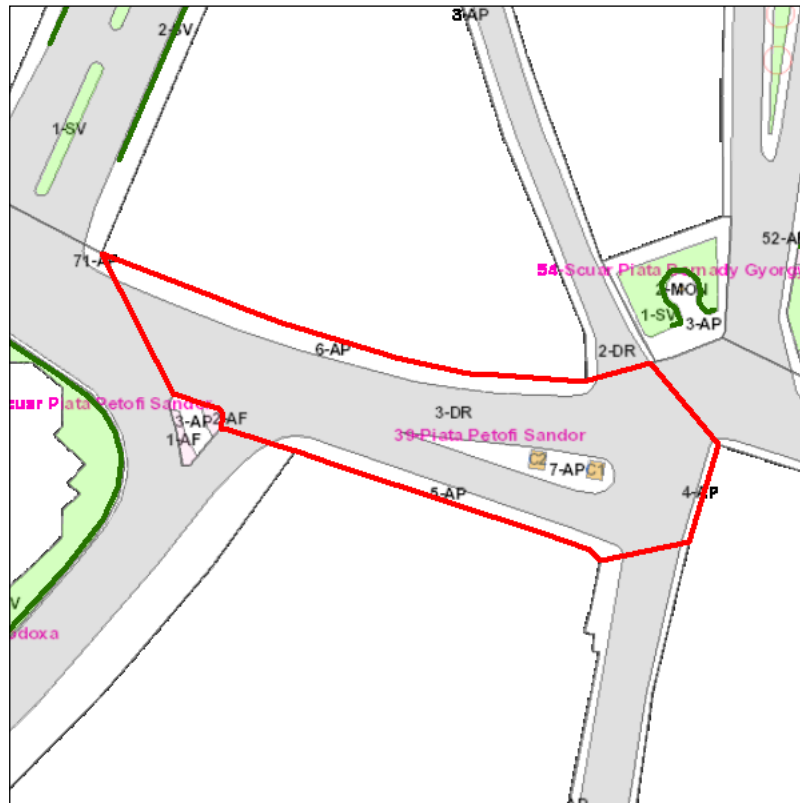

Judetul: Mures
 Localitatea: Targu Mures
 SIRUTA: 114328
 Identificator imobil: 39

Nr. cadastral imobil: 133385, 133386
 Nr. carte funciara: 133385, 133386
 Suprafata imobil: 2437 mp

Cod zona valorica:
 Cod zona protejata:
 Cod postal:

FISA SPATIULUI VERDE

1. SCHITA AMPLASAMENTULUI TERENULUI SPATIU VERDE:

2. DENUMIRE OBIECTIV: Piata Petofi Sandor

3. DATE DESPRE TERENUL SPATIU VERDE:

Nr. crt.	Proprietar/ Detinator spatiu verde	Tip proprietate	Mod administrare	Categorie de folosinta	Reglementare urbanistica	Suprafata masurata [mp]		Total teren [mp]	Observatii
						Teren exclusiv	Teren indiviz.		
1	Mun. Targu Mures	L	A	CO		9		9	
2	Mun. Targu Mures	L	A	CO		9		9	
3	Mun. Targu Mures	L	A	DR		1786		1786	
4	Mun. Targu Mures	L	A	AP		24		24	
5	Mun. Targu Mures	L	A	AP		177		177	
6	Mun. Targu Mures	L	A	AP		307		307	
7	Mun. Targu Mures	L	A	AP		126		126	
Total teren								2437	

4. CENTRALIZATOR SUPRAFETE:

Nr. crt.	Categorie de folosinta	Descriere	Suprafata [mp]	Procent [%]
1	AP	Acces pietonal	633	25.99
2	CO	Constructii	18	0.72
3	DR	Drumuri, trotuare, alei acces	1786	73.29
Total teren			2437	100
din care zona verde (SV + AF + ZC + PD)			0	0