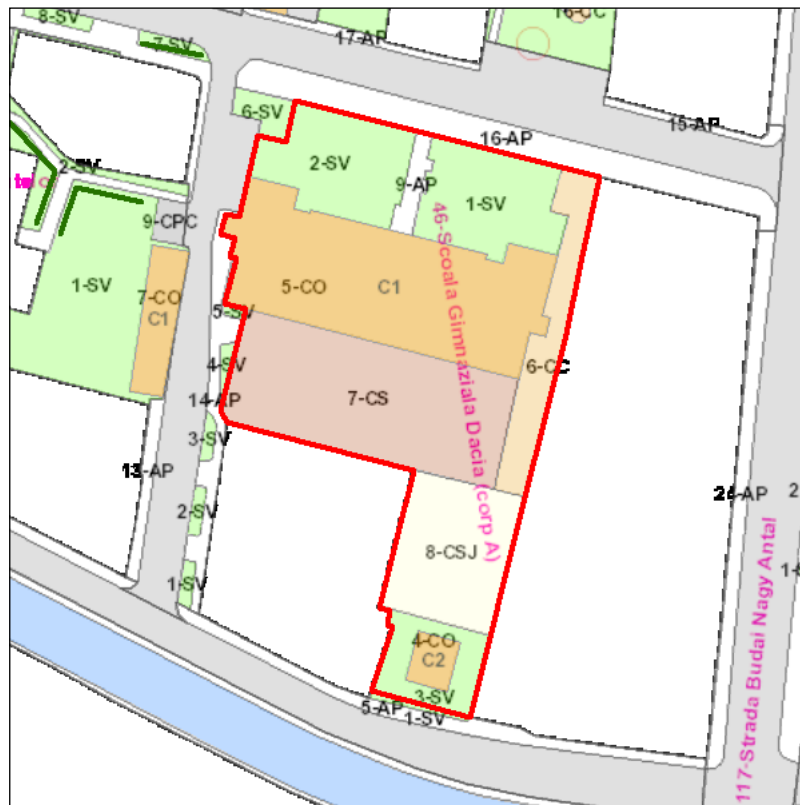

Judetul: Mures
Localitatea: Targu Mures
SIRUTA: 114328
Identificator imobil: 46

Nr. cadastral imobil:
Nr. carte funciara:
Suprafata imobil: 2986 mp

Cod zona valorica:
Cod zona protejata:
Cod postal:

FISA SPATIULUI VERDE

1. SCHITA AMPLASAMENTULUI TERENULUI SPATIU VERDE:

2. DENUMIRE OBIECTIV: Scoala Gimnaziala Dacia (corp A), Str. Panselutelor, Nr. 6

3. DATE DESPRE TERENUL SPATIU VERDE:

Nr. crt.	Proprietar/ Detinator spatiu verde	Tip proprietate	Mod administrare	Categorie de folosinta	Reglementare urbanistica	Suprafata masurata [mp]		Total teren [mp]	Observatii
						Teren exclusiv	Teren indiviz.		
1	Mun. Targu Mures	L	A	SV		302		302	
2	Mun. Targu Mures	L	A	SV		305		305	
3	Mun. Targu Mures	L	A	SV		140		140	
4	Mun. Targu Mures	L	A	CO		50		50	
5	Mun. Targu Mures	L	A	CO		831		831	
6	Mun. Targu Mures	L	A	CC		225		225	
7	Mun. Targu Mures	L	A	CS		726		726	
8	Mun. Targu Mures	L	A	CSJ		363		363	
9	Mun. Targu Mures	L	A	AP		45		45	
Total teren								2986	

4. CENTRALIZATOR SUPRAFETE:

Nr. crt.	Categorie de folosinta	Descriere	Suprafata [mp]	Procent [%]
1	AP	Acces pietonal	45	1.52
2	CC	Curti	225	7.53
3	CO	Constructii	881	29.49

4	CS	Teren sport	726	24.33
5	CSJ	Loc de joaca amenajat	363	12.14
6	SV	Spatiu verde	746	24.99
Total teren			2986	100
din care zona verde (SV + AF + ZC + PD)			746	24.99