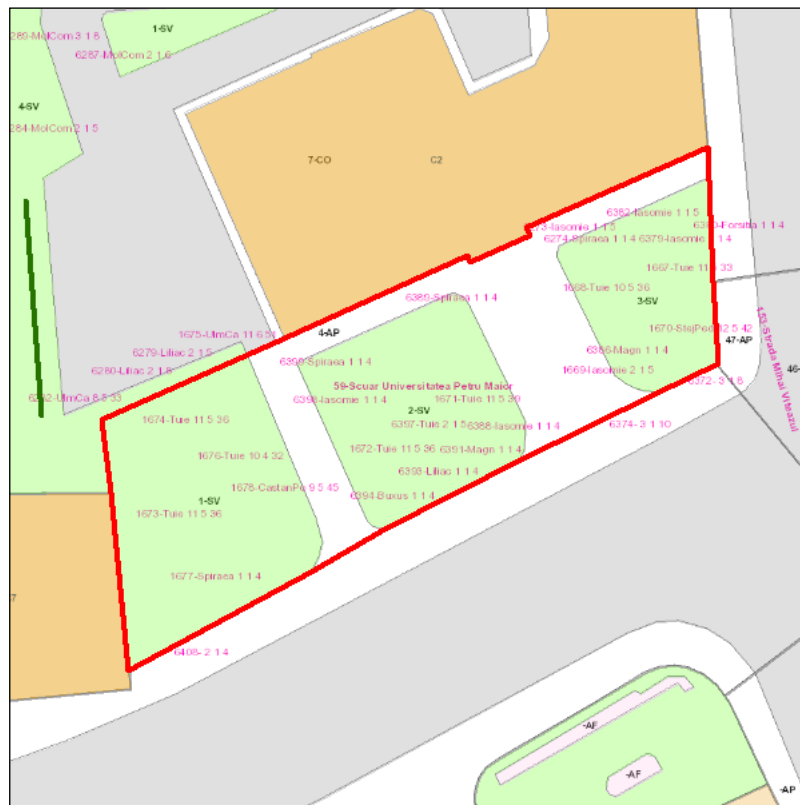

Judetul: Mures  
Localitatea: Targu Mures  
SIRUTA: 114328  
Identificator imobil: 59

Nr. cadastral imobil:  
Nr. carte funciara:  
Suprafata imobil: 759 mp

Cod zona valorica:  
Cod zona protejata:  
Cod postal:

## FISA SPATIULUI VERDE

### 1. SCHITA AMPLASAMENTULUI TERENULUI SPATIU VERDE: