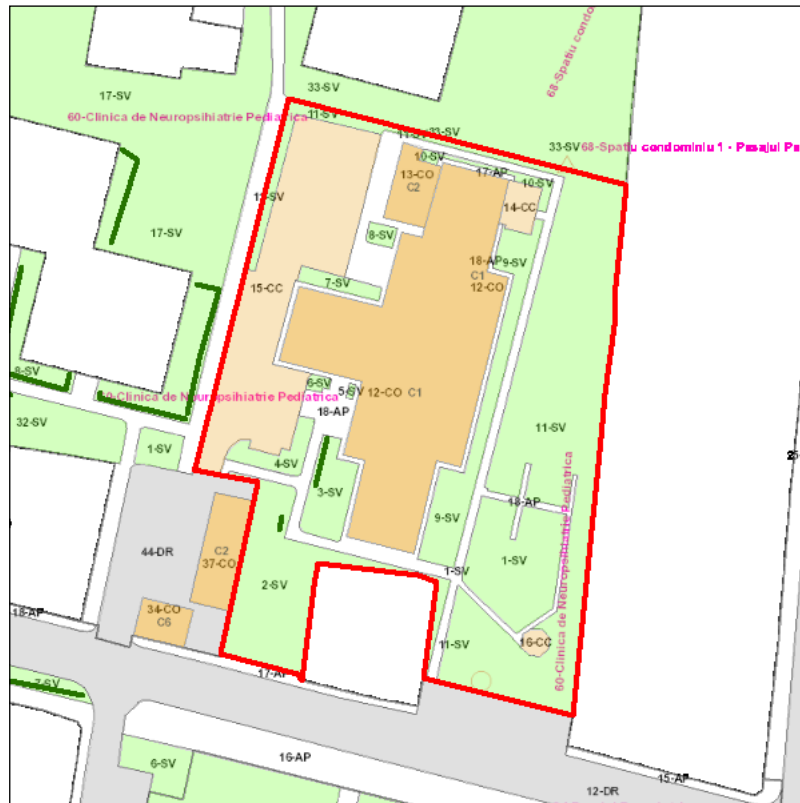

Judetul: Mures
 Localitatea: Targu Mures
 SIRUTA: 114328
 Identificator imobil: 60

Nr. cadastral imobil:
 Nr. carte funciara:
 Suprafata imobil: 2881 mp

Cod zona valorica:
 Cod zona protejata:
 Cod postal:

FISA SPATIULUI VERDE

1. SCHITA AMPLASAMENTULUI TERENULUI SPATIU VERDE:

2. DENUMIRE OBIECTIV: Clinica de Neuropsihiatrie Pediatrica, Pasajul Panselutelor

3. DATE DESPRE TERENUL SPATIU VERDE:

Nr. crt.	Proprietar/ Detinator spatiu verde	Tip proprietate	Mod administrare	Categorie de folosinta	Reglementare urbanistica	Suprafata masurata [mp]		Total teren [mp]	Observatii
						Teren exclusiv	Teren indiviz.		
1	Jud. Mures	L	A	SV		152		152	
2	Jud. Mures	L	A	SV		224		224	
3	Jud. Mures	L	A	SV		59		59	
4	Jud. Mures	L	A	SV		33		33	
5	Jud. Mures	L	A	SV		2		2	
6	Jud. Mures	L	A	SV		5		5	
7	Jud. Mures	L	A	SV		19		19	
8	Jud. Mures	L	A	SV		9		9	
9	Jud. Mures	L	A	SV		129		129	
10	Jud. Mures	L	A	SV		18		18	
11	Jud. Mures	L	A	SV		704		704	
12	Jud. Mures	L	A	CO		672		672	
13	Jud. Mures	L	A	CO		46		46	
14	Jud. Mures	L	A	CC		25		25	
15	Jud. Mures	L	A	CC		410		410	
16	Jud. Mures	L	A	CC		10		10	
17	Jud. Mures	L	A	AP		6		6	
18	Jud. Mures	L	A	AP		358		358	
Total teren								2881	

4. CENTRALIZATOR SUPRAFETE:

Nr. crt.	Categorie de folosinta	Descriere	Suprafata [mp]	Procent [%]
1	AP	Acces pietonal	364	12.63
2	CC	Curti	444	15.42
3	CO	Constructii	718	24.94
4	SV	Spatiu verde	1354	47.02
Total teren			2881	100
din care zona verde (SV + AF + ZC + PD)			1354	47.02