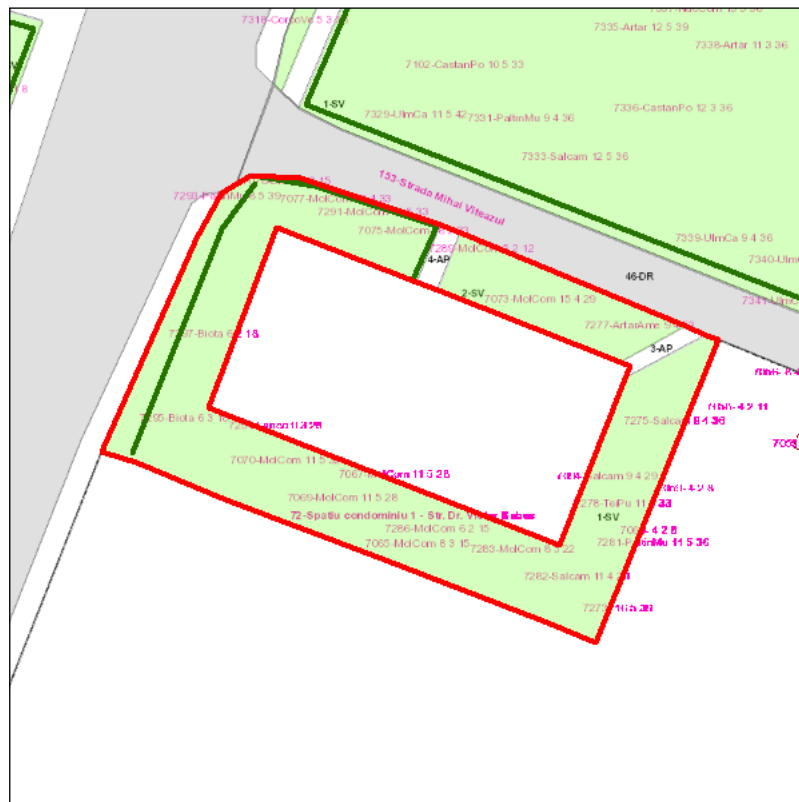

Judetul: Mures
Localitatea: Targu Mures
SIRUTA: 114328
Identificator imobil: 72

Nr. cadastral imobil:
Nr. carte funciara:
Suprafata imobil: 489 mp

Cod zona valorica:
Cod zona protejata:
Cod postal:

FISA SPATIULUI VERDE

1. SCHITA AMPLASAMENTULUI TERENULUI SPATIU VERDE:

2. DENUMIRE OBIECTIV: Spatiu condominiu 1 - Str. Dr. Victor Babes

3. DATE DESPRE TERENUL SPATIU VERDE:

Nr. crt.	Proprietar/ Detinator spatiu verde	Tip proprietate	Mod administrare	Categorie de folosinta	Reglementare urbanistica	Suprafata masurata [mp]		Total teren [mp]	Observatii
						Teren exclusiv	Teren indiviz.		
1	Mun. Targu Mures	L	A	SV		410		410	
2	Mun. Targu Mures	L	A	SV		66		66	
3	Mun. Targu Mures	L	A	AP		7		7	
4	Mun. Targu Mures	L	A	AP		7		7	
Total teren								489	

4. CENTRALIZATOR SUPRAFETE:

Nr. crt.	Categorie de folosinta	Descriere	Suprafata [mp]	Procent [%]
1	AP	Acces pietonal	13	2.73
2	SV	Spatiu verde	475	97.27
Total teren			489	100
din care zona verde (SV + AF + ZC + PD)			475	97.27

5. DATE PRIVIND CONSTRUCTIILE EXISTENTE PE TERENUL SPATIU VERDE:

Proprietar/ Detinator constructii	Tip proprietate	Mod de administrare	Nr. corp constructie	Cod grupa destinatie	Suprafata construita la sol [mp]	Observatii
Total suprafata ocupata din terenul spatiu verde					0	