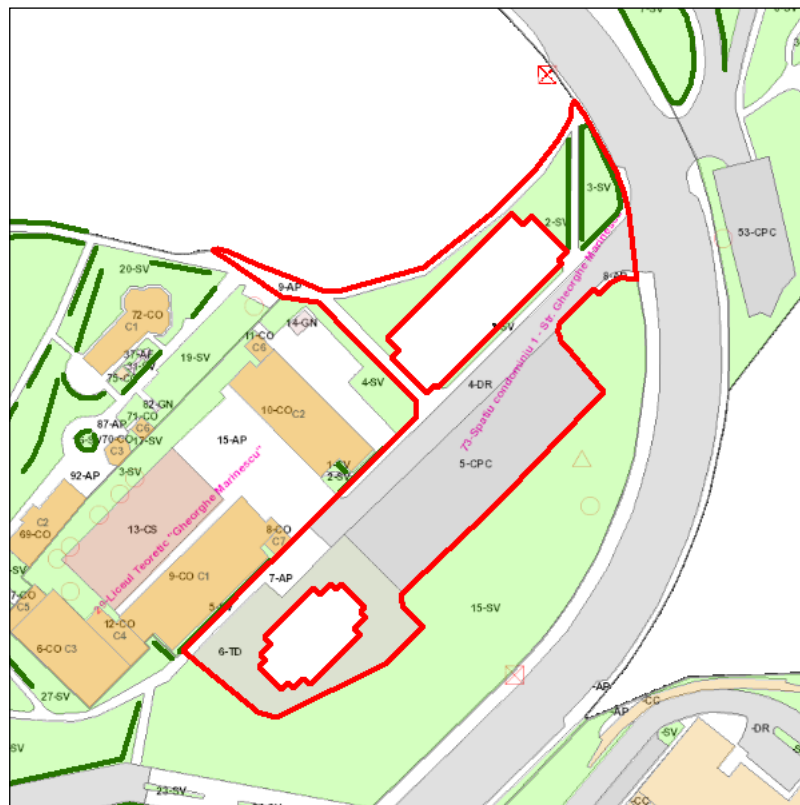

FISA SPATIULUI VERDE

1. SCHITA AMPLASAMENTULUI TERENULUI SPATIU VERDE:

2. DENUMIRE OBIECTIV: Spatiu condominiu 1 - Str. Gheorghe Marinescu

3. DATE DESPRE TERENUL SPATIU VERDE:

Nr. crt.	Proprietar/ Detinator spatiu verde	Tip proprietate	Mod administrare	Categorie de folosinta	Reglementare urbanistica	Suprafata masurata [mp]		Total teren [mp]	Observatii
						Teren exclusiv	Teren indiviz.		
1	Mun. Targu Mures	L	A	SV		68		68	
2	Mun. Targu Mures	L	A	SV		556		556	
3	Mun. Targu Mures	L	A	SV		264		264	
4	Mun. Targu Mures	L	A	DR		875		875	
5	Mun. Targu Mures	L	A	CPC		1653		1653	
6	Mun. Targu Mures	L	A	TD		1086		1086	
7	Mun. Targu Mures	L	A	AP		244		244	
8	Mun. Targu Mures	L	A	AP		22		22	
9	Mun. Targu Mures	L	A	AP		807		807	
Total teren								5574	