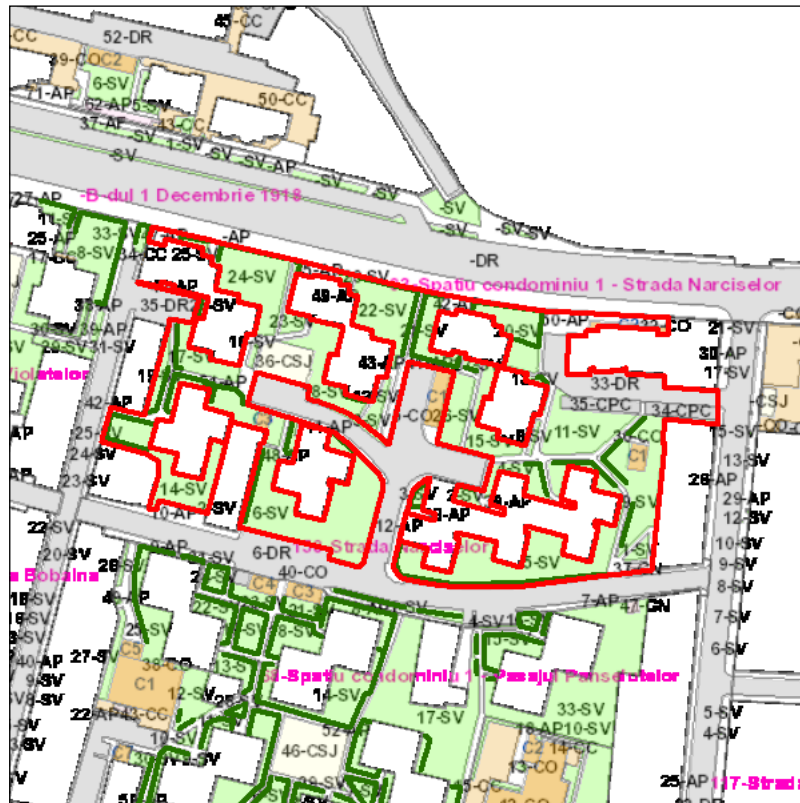

Judetul: Mures
 Localitatea: Targu Mures
 SIRUTA: 114328
 Identificator imobil: 83

Nr. cadastral imobil:
 Nr. carte funciara:
 Suprafata imobil: 9084 mp

Cod zona valorica:
 Cod zona protejata:
 Cod postal:

FISA SPATIULUI VERDE

1. SCHITA AMPLASAMENTULUI TERENULUI SPATIU VERDE:

2. DENUMIRE OBIECTIV: Spatiu condominiu 1 - Strada Narciselor

3. DATE DESPRE TERENUL SPATIU VERDE:

Nr. crt.	Proprietar/ Detinator spatiu verde	Tip proprietate	Mod administrare	Categorie de folosinta	Reglementare urbanistica	Suprafata masurata [mp]		Total teren [mp]	Observatii
						Teren exclusiv	Teren indiviz.		
1	Mun. Targu Mures	L	A	SV		38		38	
2	Mun. Targu Mures	L	A	SV		47		47	
3	Mun. Targu Mures	L	A	SV		36		36	
4	Mun. Targu Mures	L	A	SV		151		151	
5	Mun. Targu Mures	L	A	SV		1007		1007	
6	Mun. Targu Mures	L	A	SV		946		946	
7	Mun. Targu Mures	L	A	SV		36		36	
8	Mun. Targu Mures	L	A	SV		22		22	
9	Mun. Targu Mures	L	A	SV		489		489	
10	Mun. Targu Mures	L	A	SV		53		53	
11	Mun. Targu Mures	L	A	SV		374		374	
12	Mun. Targu Mures	L	A	SV		69		69	
13	Mun. Targu Mures	L	A	SV		29		29	
14	Mun. Targu Mures	L	A	SV		691		691	
15	Mun. Targu Mures	L	A	SV		203		203	
16	Mun. Targu Mures	L	A	SV		20		20	
17	Mun. Targu Mures	L	A	SV		204		204	
18	Mun. Targu Mures	L	A	SV		304		304	
19	Mun. Targu Mures	L	A	SV		105		105	

4. CENTRALIZATOR SUPRAFETE:

Nr. crt.	Categorie de folosinta	Descriere	Suprafata [mp]	Procent [%]
1	AP	Acces pietonal	1503	16.54
2	CO	Constructii	122	1.34
3	CPC	Parcare amenajata	211	2.32
4	CSJ	Loc de joaca amenajat	200	2.20
5	DR	Drumuri, trotuare, alei acces	513	5.65
6	GN	Platforme depozitare gunoi menajer	11	0.12
7	SV	Spatiu verde	6525	71.83
Total teren			9084	100
din care zona verde (SV + AF + ZC + PD)			6525	71.83