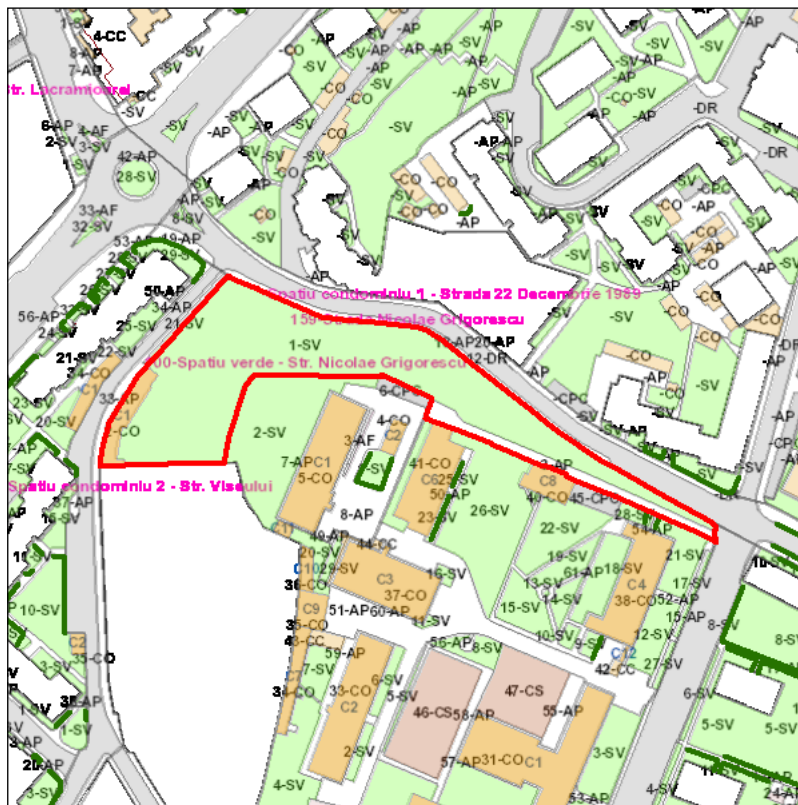

Judetul: Mures
Localitatea: Targu Mures
SIRUTA: 114328
Identificator imobil: 100

Nr. cadastral imobil:
Nr. carte funciara:
Suprafata imobil: 6383 mp

Cod zona valorica:
Cod zona protejata:
Cod postal:

FISA SPATIULUI VERDE

1. SCHITA AMPLASAMENTULUI TERENULUI SPATIU VERDE:

2. DENUMIRE OBIECTIV: Spatiu verde - Str. Nicolae Grigorescu, si parcele

3. DATE DESPRE TERENUL SPATIU VERDE:

Nr. crt.	Proprietar/ Detinator spatiu verde	Tip proprietate	Mod administrare	Categorie de folosinta	Reglementare urbanistica	Suprafata masurata [mp]		Total teren [mp]	Observatii
						Teren exclusiv	Teren indiviz.		
1	Mun. Targu Mures	L	A	SV		5626		5626	
2	Mun. Targu Mures	L	A	CO		279		279	
3	Mun. Targu Mures	L	A	AP		478		478	
Total teren								6383	

4. CENTRALIZATOR SUPRAFETE:

Nr. crt.	Categorie de folosinta	Descriere	Suprafata [mp]	Procent [%]
1	AP	Acces pietonal	478	7.48
2	CO	Constructii	279	4.37
3	SV	Spatiu verde	5626	88.15
Total teren			6383	100
din care zona verde (SV + AF + ZC + PD)			5626	88.15

5. DATE PRIVIND CONSTRUCTIILE EXISTENTE PE TERENUL SPATIU VERDE: