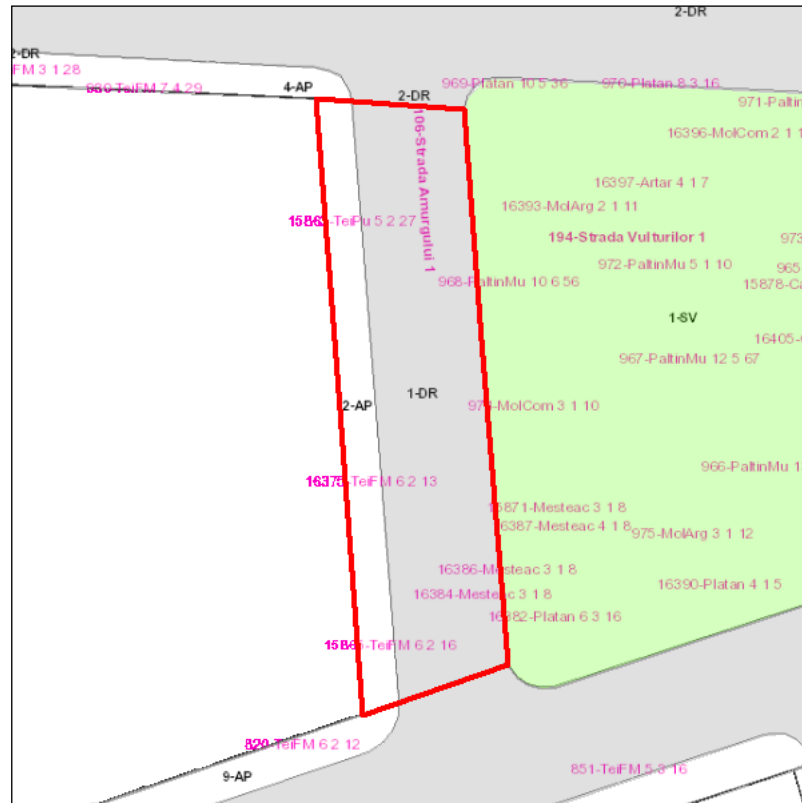

Judetul: Mures
Localitatea: Targu Mures
SIRUTA: 114328
Identificator imobil: 106

Nr. cadastral imobil: 135835
Nr. carte funciara: 135835
Suprafata imobil: 245 mp

Cod zona valorica:
Cod zona protejata:
Cod postal:

FISA SPATIULUI VERDE

1. SCHITA AMPLASAMENTULUI TERENULUI SPATIU VERDE:

2. DENUMIRE OBIECTIV: Strada Amurgului 1

3. DATE DESPRE TERENUL SPATIU VERDE:

Nr. crt.	Proprietar/ Detinator spatiu verde	Tip proprietate	Mod administrare	Categorie de folosinta	Reglementare urbanistica	Suprafata masurata [mp]		Total teren [mp]	Observatii
						Teren exclusiv	Teren indiviz.		
1	Mun. Targu Mures	L	A	DR		182		182	
2	Mun. Targu Mures	L	A	AP		63		63	
Total teren								245	

4. CENTRALIZATOR SUPRAFETE:

Nr. crt.	Categorie de folosinta	Descriere	Suprafata [mp]	Procent [%]
1	AP	Acces pietonal	63	25.83
2	DR	Drumuri, trotuare, alei acces	182	74.17
Total teren			245	100
din care zona verde (SV + AF + ZC + PD)			0	0