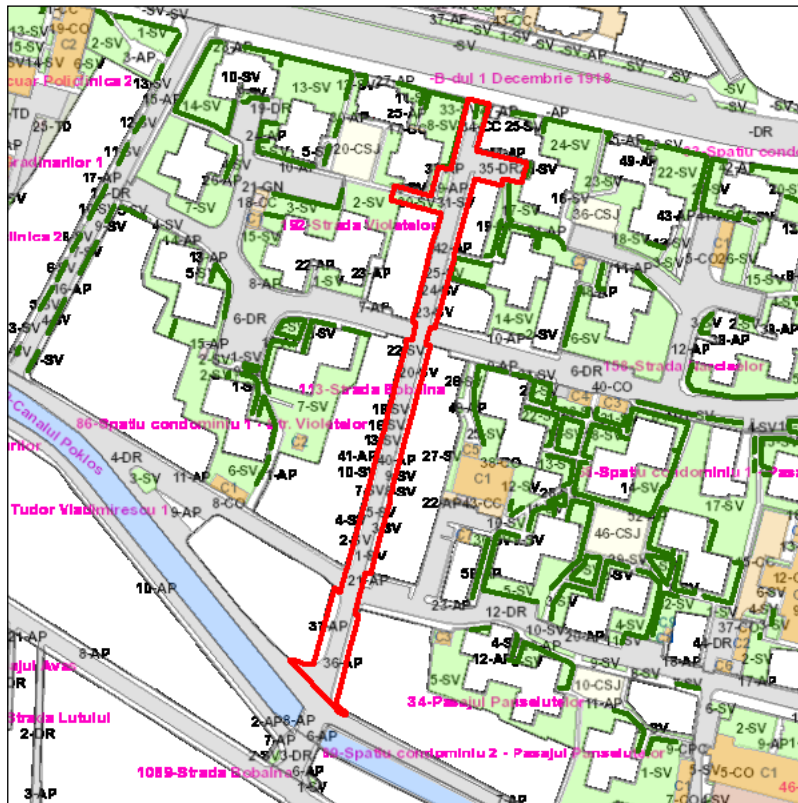

Judetul: Mures  
 Localitatea: Targu Mures  
 SIRUTA: 114328  
 Identificator imobil: 113

Nr. cadastral imobil: 128367  
 Nr. carte funciara: 128367  
 Suprafata imobil: 2866 mp

Cod zona valorica:  
 Cod zona protejata:  
 Cod postal:

### 2. DENUMIRE OBIECTIV: Strada Bobalna